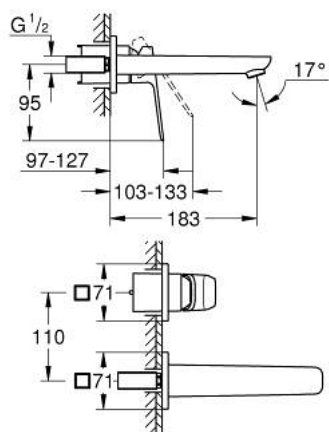

10 178 800 00 GROHE CUBEO ЗМІШУВАЧ ДЛЯ РАКОВИНИ НА 2 ОТВОРИ М-РОЗМІРУ

ОПИС ПРОДУКТУ

- Колір: хром
- настінний монтаж
- металевий важіль
- for use with rough-in set 23 200 003, 23 200 000
- без блоку прихованого монтажу
- металева розетка
- GROHE LongLife поверхня
- GROHE EcoJoy – технологія неперевершеного потоку при економному використанні води
- максимальна витрата (при тиску 3 бар) 5 л/хв
- GROHE AquaGuide аератор, що регулюється
- міжосьова відстань 110 мм
- виступ 183 мм

10 178 800 00 **GROHE CUBEО ЗМІШУВАЧ ДЛЯ РАКОВИНИ НА 2 ОТВОРИ М-РОЗМІРУ**

**ЗАПАСНІ ЧАСТИНИ**, січня 2023 – зараз

1: lever (Артикул запчастини 1060210000)

2: Спрямовувач потоку (Артикул запчастини 46837000)

3: Подовжувач (Артикул запчастини 46627000)\*

\* Додаткові аксесуари