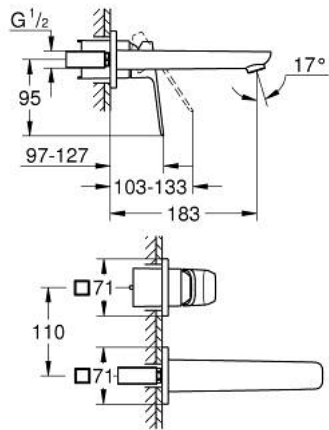

10 178 824 30 GROHE CUBEО ЗМІШУВАЧ ДЛЯ РАКОВИНИ НА 2 ОТВОРИ М-РОЗМІРУ

ОПИС ПРОДУКТУ

- Колір: матовий чорний
- настінний монтаж
- металевий важіль
- for use with rough-in set 23 200 003, 23 200 000
- без блоку прихованого монтажу
- металева розетка
- GROHE EcoJoy – технологія неперевершеного потоку при економному використанні води
- максимальна витрата (при тиску 3 бар) 5 л/хв
- GROHE AquaGuide аератор, що регулюється
- міжосьова відстань 110 мм
- виступ 183 мм

10 178 824 30 **GROHE CUBEО ЗМІШУВАЧ ДЛЯ РАКОВИНИ НА 2 ОТВОРИ М-РОЗМІРУ**

ЗАПАСНІ ЧАСТИНИ , січня 2023 – зараз

1: lever (Артикул запчастини 1060212430)

2: Спрямовувач потоку (Артикул запчастини 468372430)

3: Подовжувач (Артикул запчастини 46627000)*

* Додаткові аксесуари