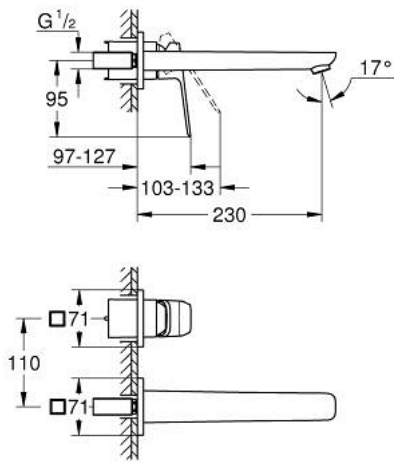

10 178 900 00 GROHE CUBEО ЗМІШУВАЧ ДЛЯ РАКОВИНИ НА 2 ОТВОРИ L-РОЗМІРУ

ОПИС ПРОДУКТУ

- Колір: хром
- настінний монтаж
- металевий важіль
- без блоку прихованого монтажу
- for use with rough-in set 23 200 003, 23 200 000
- металева розетка
- GROHE LongLife поверхня
- GROHE EcoJoy – технологія неперевершеного потоку при економічному використанні води
- максимальна витрата (при тиску 3 бар) 5 л/хв
- GROHE AquaGuide аератор, що регулюється
- міжосьова відстань 110 мм
- виступ 230 мм

10 178 900 00 GROHE CUBEО ЗМІШУВАЧ ДЛЯ РАКОВИНИ НА 2 ОТВОРИ L-РОЗМІРУ

ЗАПАСНІ ЧАСТИНИ , січня 2023 – зараз

1: lever (Артикул запчастини 1060210000)

2: Спрямовувач потоку (Артикул запчастини 46837000)

3: Подовжувач (Артикул запчастини 46627000)*