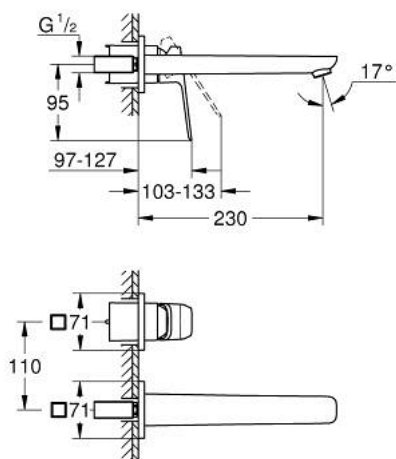

10 178 924 30 GROHE CUBEО ЗМІШУВАЧ ДЛЯ РАКОВИНИ НА 2 ОТВОРИ L-РОЗМІРУ

ОПИС ПРОДУКТУ

- Колір: матовий чорний
- настінний монтаж
- металевий важіль
- без блоку прихованого монтажу
- for use with rough-in set 23 200 003, 23 200 000
- металева розетка
- GROHE EcoJoy – технологія неперевершеного потоку при економному використанні води
- максимальна витрата (при тиску 3 бар) 5 л/хв
- GROHE AquaGuide аератор, що регулюється
- міжосьова відстань 110 мм
- виступ 230 мм

10 178 924 30 GROHE CUBEО ЗМІШУВАЧ ДЛЯ РАКОВИНИ НА 2 ОТВОРИ L-РОЗМІРУ

ЗАПАСНІ ЧАСТИНИ , січня 2023 – зараз

1: lever (Артикул запчастини 1060212430)

2: Спрямовувач потоку (Артикул запчастини 468372430)

3: Подовжувач (Артикул запчастини 46627000)*