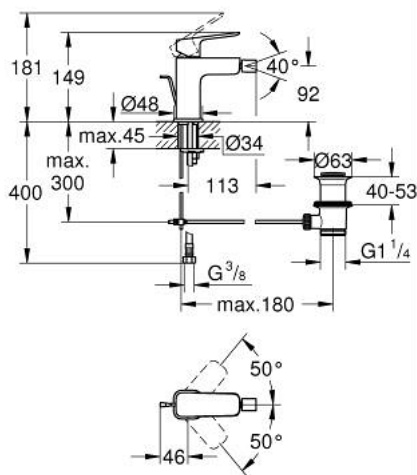

## 10 181 000 00 GROHE CUBEО ОДНОВАЖІЛЬНИЙ ЗМІШУВАЧ ДЛЯ БІДЕ 1/2" S-РОЗМІРУ

### ОПИС ПРОДУКТУ

- Колір: хром
- монтаж на один отвір
- металевий важіль
- GROHE SilkMove 28 мм керамічний картридж
- регулювання витрати води
- із обмежувачем температури
- GROHE EcoJoy – технологія неперевершеного потоку при економному використанні води
- максимальна витрата (при тиску 3 бар) 5 л/хв
- із шаровим шарніром
- набір донних клапанів 1 1/4"
- гнучкі з'єднувальні шланги