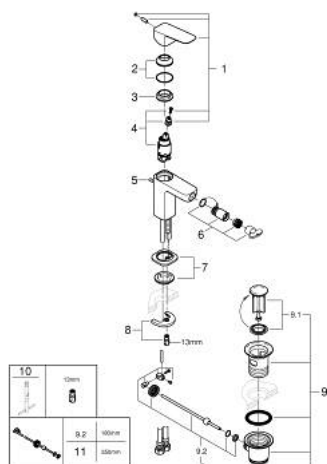

## 10 181 000 00 GROHE CUBEО ОДНОВАЖІЛЬНИЙ ЗМІШУВАЧ ДЛЯ БІДЕ 1/2" S-РОЗМІРУ

### ОПИС ПРОДУКТУ

- Колір: хром
- монтаж на один отвір
- металевий важіль
- GROHE SilkMove 28 мм керамічний картридж
- регулювання витрати води
- із обмежувачем температури
- GROHE EcoJoy – технологія неперевершеного потоку при економному використанні води
- максимальна витрата (при тиску 3 бар) 5 л/хв
- із шаровим шарніром
- набір донних клапанів 1 1/4"
- гнучкі з'єднувальні шланги

### ЗАПАСНІ ЧАСТИНИ , січня 2025 – зараз

- 1: Cubeo Lever (Артикул запчастини 1060130000)
- 2: Ковпачок (Артикул запчастини 46581000)
- 3: Фітингове кільце (Артикул запчастини 07419000)
- 4: Картридж (Артикул запчастини 46580000)
- 5: Lift rod (Артикул запчастини 65936PD0)
- 6: Аератор з кульовим шарніром (Артикул запчастини 48552000)
- 7: Cubeo Rosette (Артикул запчастини 1060150000)
- 8: Комплект для кріплення хвостовика (Артикул запчастини 46249000)
- 9: Комплект зливу 1 1/4" (Артикул запчастини 28910000)
- 9.1: Заглушка (Артикул запчастини 07182000)
- 9.2: Ексцентриковий стрижень (Артикул запчастини 07052000)
- 10: Монтажний ключ (Артикул запчастини 19017000)\*
- 11: Ексцентриковий стрижень (Артикул запчастини 07341000)\*