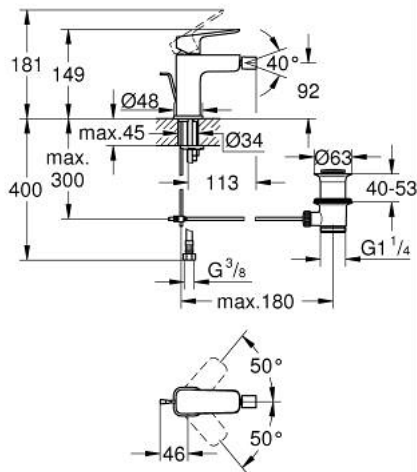

10 181 024 30 GROHE CUBEО ОДНОВАЖІЛЬНИЙ ЗМІШУВАЧ ДЛЯ БІДЕ 1/2" S-РОЗМІРУ

ОПИС ПРОДУКТУ

- Колір: матовий чорний
- монтаж на один отвір
- металевий важіль
- GROHE SilkMove 28 мм керамічний картридж
- регулювання витрати води
- із обмежувачем температури
- GROHE EcoJoy – технологія неперевершеного потоку при економному використанні води
- максимальна витрата (при тиску 3 бар) 5 л/хв
- із шаровим шарніром
- набір донних клапанів 1 1/4"
- гнучкі з'єднувальні шланги

10 181 024 30 GROHE CUBEО ОДНОВАЖІЛЬНИЙ ЗМІШУВАЧ ДЛЯ БІДЕ 1/2" S-РОЗМІРУ

ЗАПАСНІ ЧАСТИНИ , січня 2025 – зараз

- 1: Cubeo Lever (Артикул запчастини 1060132430)
- 2: Ковпачок (Артикул запчастини 465812430)
- 3: Фітингове кільце (Артикул запчастини 07419000)
- 4: Картридж (Артикул запчастини 46580000)
- 5: lift rod (Артикул запчастини 659362430)
- 6: Аератор з кульовим шарніром (Артикул запчастини 485522430)
- 7: Cubeo Rosette (Артикул запчастини 1060152430)
- 8: Комплект для кріплення хвостовика (Артикул запчастини 46249000)
- 9: Комплект зливу 1 1/4" (Артикул запчастини 289102430)
- 9.1: Заглушка (Артикул запчастини 071822430)
- 9.2: Ексцентриковий стрижень (Артикул запчастини 07052000)
- 10: Монтажний ключ (Артикул запчастини 19017000)*
- 11: Ексцентриковий стрижень (Артикул запчастини 07341000)*