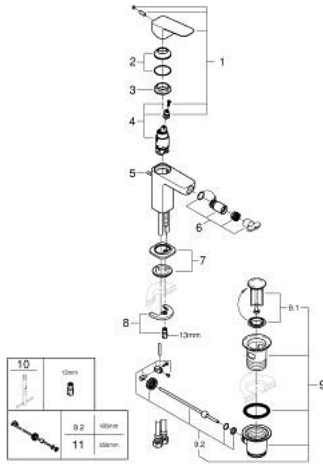

10 181 024 30 GROHE CUBEО ОДНОВАЖІЛЬНИЙ ЗМІШУВАЧ ДЛЯ БІДЕ 1/2" S-РОЗМІРУ

ОПИС ПРОДУКТУ

- Колір: матовий чорний
- монтаж на один отвір
- металевий важіль
- GROHE SilkMove 28 мм керамічний картридж
- регулювання витрати води
- із обмежувачем температури
- GROHE EcoJoy – технологія неперевершеного потоку при економному використанні води
- максимальна витрата (при тиску 3 бар) 5 л/хв
- із шаровим шарніром
- набір донних клапанів 1 1/4"
- гнучкі з'єднувальні шланги

10 181 024 30 GROHE CUBEО ОДНОВАЖІЛЬНИЙ ЗМІШУВАЧ ДЛЯ БІДЕ 1/2" S-РОЗМІРУ

ЗАПАСНІ ЧАСТИНИ , січня 2025 – зараз

- 1: Cubeo Lever (Артикул запчастини 1060132430)
- 2: Ковпачок (Артикул запчастини 465812430)
- 3: Фітингове кільце (Артикул запчастини 07419000)
- 4: Картридж (Артикул запчастини 46580000)
- 5: lift rod (Артикул запчастини 659362430)
- 6: Аератор з кульовим шарніром (Артикул запчастини 485522430)
- 7: Cubeo Rosette (Артикул запчастини 1060152430)
- 8: Комплект для кріплення хвостовика (Артикул запчастини 46249000)
- 9: Комплект зливу 1 1/4" (Артикул запчастини 289102430)
- 9.1: Заглушка (Артикул запчастини 071822430)
- 9.2: Ексцентриковий стрижень (Артикул запчастини 07052000)
- 10: Монтажний ключ (Артикул запчастини 19017000)*
- 11: Ексцентриковий стрижень (Артикул запчастини 07341000)*