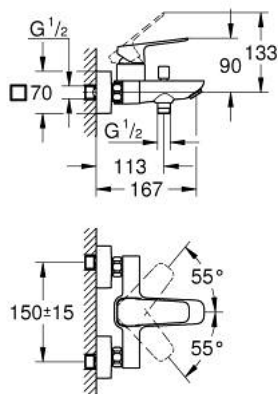

10 181 300 00 GROHE CUBEО ОДНОВАЖІЛЬНИЙ ЗМІШУВАЧ ДЛЯ ВАННИ 1/2"

ОПИС ПРОДУКТУ

- Колір: хром
- настінний монтаж
- металевий важіль
- GROHE SilkMove 35 мм керамічний картридж
- регулювання витрати води
- із обмежувачем температури
- GROHE LongLife поверхня
- автоматичний перемикач: ванна/душ
- 1/2" вихід для душу знизу із вбудованим зворотнім клапаном
- вилив з аератором
- S-подібні з'єднання
- настінна розетка
- захист від зворотнього потоку

10 181 300 00 GROHE CUBEО ОДНОВАЖІЛЬНИЙ ЗМІШУВАЧ ДЛЯ ВАННИ 1/2"

ЗАПАСНІ ЧАСТИНИ , січня 2023 – зараз

- 1: lever (Артикул запчастини 1060210000)
- 2: cap (Артикул запчастини 1060220000)
- 3: Картридж (Артикул запчастини 46374000)
- 4: Ручка перемикача (Артикул запчастини 64309000)
- 5: Аератор (Артикул запчастини 13952000)
- 6: Перемикач (Артикул запчастини 65655000)
- 7: Зворотний клапан (Артикул запчастини 08565000)
- 8: s-union (Артикул запчастини 1060230000)
- 8.1: Розетка (Артикул запчастини 106024000M)
- 9: Подовжувач 3/4", 20 мм (Артикул запчастини 0713000M)*
- 10: Свічковий ключ (Артикул запчастини 19332000)*
- 11: Спеціальний ключ (Артикул запчастини 19377000)*