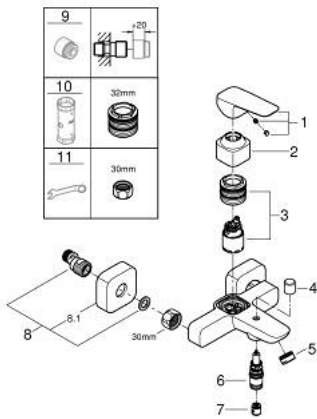

10 181 300 00 GROHE CUBEО ОДНОВАЖІЛЬНИЙ ЗМІШУВАЧ ДЛЯ ВАННИ 1/2"

ОПИС ПРОДУКТУ

- Колір: хром
- настінний монтаж
- металевий важіль
- GROHE SilkMove 35 мм керамічний картридж
- регулювання витрати води
- із обмежувачем температури
- GROHE LongLife поверхня
- автоматичний перемикач: ванна/душ
- 1/2" вихід для душу знизу із вбудованим зворотнім клапаном
- вилив з аератором
- S-подібні з'єднання
- настінна розетка
- захист від зворотнього потоку

10 181 300 00 GROHE CUBEО ОДНОВАЖІЛЬНИЙ ЗМІШУВАЧ ДЛЯ ВАННИ 1/2"

ЗАПАСНІ ЧАСТИНИ , січня 2023 – зараз

- 1: lever (Артикул запчастини 1060210000)
- 2: cap (Артикул запчастини 1060220000)
- 3: Картридж (Артикул запчастини 46374000)
- 4: Ручка перемикача (Артикул запчастини 64309000)
- 5: Аератор (Артикул запчастини 13952000)
- 6: Перемикач (Артикул запчастини 65655000)
- 7: Зворотний клапан (Артикул запчастини 08565000)
- 8: s-union (Артикул запчастини 1060230000)
- 8.1: Розетка (Артикул запчастини 106024000M)
- 9: Подовжувач 3/4", 20 мм (Артикул запчастини 0713000M)*
- 10: Свічковий ключ (Артикул запчастини 19332000)*
- 11: Спеціальний ключ (Артикул запчастини 19377000)*