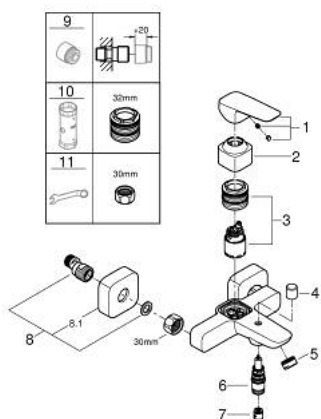

10 181 300 00 GROHE CUBEО ОДНОВАЖІЛЬНИЙ ЗМІШУВАЧ ДЛЯ ВАННИ 1/2"

ОПИС ПРОДУКТУ

- Колір: хром
- настінний монтаж
- металевий важіль
- GROHE SilkMove 35 мм керамічний картридж
- регулювання витрати води
- із обмежувачем температури
- GROHE LongLife поверхня
- автоматичний перемикач: ванна/душ
- 1/2" вихід для душу знизу із вбудованим зворотнім клапаном
- вилив з аератором
- S-подібні з'єднання
- настінна розетка
- захист від зворотнього потоку

10 181 300 00 GROHE CUBEО ОДНОВАЖІЛЬНИЙ ЗМІШУВАЧ ДЛЯ ВАННИ 1/2"

ЗАПАСНІ ЧАСТИНИ , січня 2023 – зараз

- 1: lever (Артикул запчастини 1060210000)
- 2: cap (Артикул запчастини 1060220000)
- 3: Картридж (Артикул запчастини 46374000)
- 4: Ручка перемикача (Артикул запчастини 64309000)
- 5: Аератор (Артикул запчастини 13952000)
- 6: Перемикач (Артикул запчастини 65655000)
- 7: Зворотний клапан (Артикул запчастини 08565000)
- 8: s-union (Артикул запчастини 1060230000)
- 8.1: escutcheon (Артикул запчастини 106024000M)
- 9: Подовжувач 3/4", 20 мм (Артикул запчастини 0713000M)*
- 10: Свічковий ключ (Артикул запчастини 19332000)*
- 11: Спеціальний ключ (Артикул запчастини 19377000)*