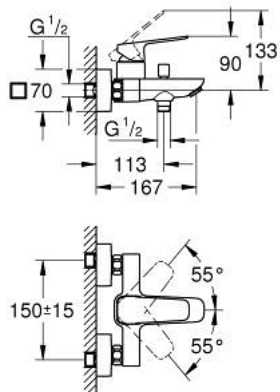

10 181 324 30 GROHE CUBEО ОДНОВАЖІЛЬНИЙ ЗМІШУВАЧ ДЛЯ ВАННИ 1/2"

ОПИС ПРОДУКТУ

- Колір: матовий чорний
- настінний монтаж
- металевий важіль
- GROHE SilkMove 35 мм керамічний картридж
- регулювання витрати води
- із обмежувачем температури
- автоматичний перемикач: ванна/душ
- 1/2" вихід для душу знизу із вбудованим зворотнім клапаном
- вилив з аератором
- S-подібні з'єднання
- настінна розетка
- захист від зворотнього потоку