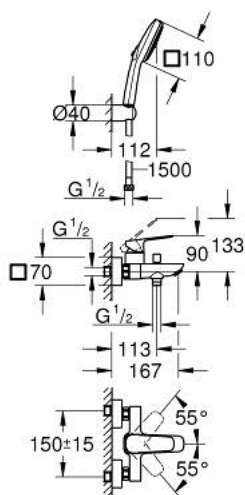

10 181 400 00 GROHE CUBEО ОДНОВАЖІЛЬНИЙ ЗМІШУВАЧ ДЛЯ ВАННИ 1/2"

ОПИС ПРОДУКТУ

- Колір: хром
- настінний монтаж
- металевий важіль
- GROHE SilkMove 35 мм керамічний картридж
- регулювання витрати води
- із обмежувачем температури
- GROHE LongLife поверхня
- автоматичний перемикач: ванна/душ
- 1/2" вихід для душу знизу із вбудованим зворотнім клапаном
- вилив з аератором
- S-подібні з'єднання
- настінна розетка
- захист від зворотнього потоку
- із душовим гарнітуром
- складається із:
 - ручний душ Tempesta Cube 110 2 режими (26 746)
 - настінний тримач для ручного душу (28 605)
 - 1500 мм душовий шланг Relexaflex 1/2" x 1/2" (28 151)