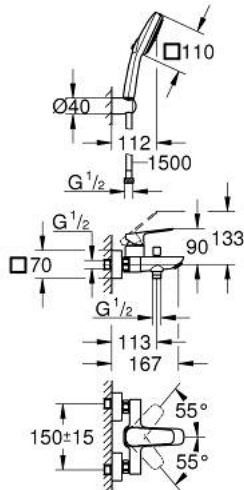

10 181 424 30 GROHE CUBEО ОДНОВАЖІЛЬНИЙ ЗМІШУВАЧ ДЛЯ ВАННИ 1/2"

ОПИС ПРОДУКТУ

- Колір: матовий чорний
- настінний монтаж
- металевий важіль
- GROHE SilkMove 35 мм керамічний картридж
- регулювання витрати води
- із обмежувачем температури
- автоматичний перемикач: ванна/душ
- 1/2" вихід для душу низу із вбудованим зворотнім клапаном
- вилив з аератором
- S-подібні з'єднання
- настінна розетка
- захист від зворотнього потоку
- із душовим гарнітуром
- складається із:
 - ручний душ Tempesta Cube 110 2 режими (26 746)
 - настінний тримач для ручного душу (28 605)
 - душовий шланг 1500 мм 1/2" x 1/2"