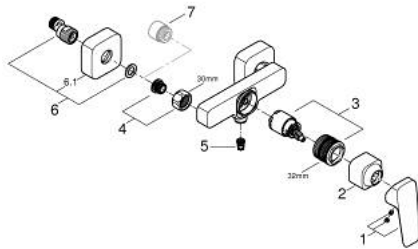

10 182 400 00 GROHE CUBEО ОДНОВАЖІЛЬНИЙ ЗМІШУВАЧ ДЛЯ ДУШУ 1/2"

ОПИС ПРОДУКТУ

- Колір: хром
- настінний монтаж
- металевий важіль
- GROHE SilkMove 35 мм керамічний картридж
- регулювання витрати води
- із обмежувачем температури
- GROHE LongLife поверхня
- 1/2" вихід для душу знизу із вбудованим зворотнім клапаном
- захист від зворотнього потоку
- S-подібні з'єднання
- настінна розетка

10 182 400 00 GROHE CUBEО ОДНОВАЖІЛЬНИЙ ЗМІШУВАЧ ДЛЯ ДУШУ 1/2"

ЗАПАСНІ ЧАСТИНИ , січня 2023 – зараз

- 1: lever (Артикул запчастини 1060210000)
- 2: cap (Артикул запчастини 1060220000)
- 3: Картридж (Артикул запчастини 46374000)
- 4: Гвинтове з'єднання 1/2" (Артикул запчастини 45044000)
- 5: Зворотний клапан (Артикул запчастини 42601000)
- 6: s-union (Артикул запчастини 1060230000)
- 6.1: Розетка (Артикул запчастини 106024000М)
- 7: Подовжувач 3/4", 20 мм (Артикул запчастини 0713000М)*
- 8: Спеціальний ключ (Артикул запчастини 19377000)*
- 9: Свічковий ключ (Артикул запчастини 19332000)*