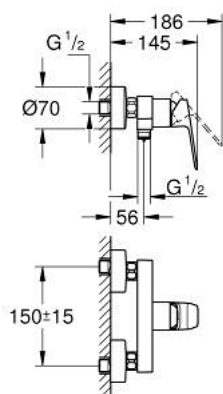

10 182 400 00 GROHE CUBEО ОДНОВАЖІЛЬНИЙ ЗМІШУВАЧ ДЛЯ ДУШУ 1/2"

ОПИС ПРОДУКТУ

- Колір: хром
- настінний монтаж
- металевий важіль
- GROHE SilkMove 35 мм керамічний картридж
- регулювання витрати води
- із обмежувачем температури
- GROHE LongLife поверхня
- 1/2" вихід для душу знизу із вбудованим зворотнім клапаном
- захист від зворотнього потоку
- S-подібні з'єднання
- настінна розетка

10 182 400 00 GROHE CUBEО ОДНОВАЖІЛЬНИЙ ЗМІШУВАЧ ДЛЯ ДУШУ 1/2"

ЗАПАСНІ ЧАСТИНИ , січня 2023 – зараз

- 1: lever (Артикул запчастини 1060210000)
- 2: cap (Артикул запчастини 1060220000)
- 3: Картридж (Артикул запчастини 46374000)
- 4: Гвинтове з'єднання 1/2" (Артикул запчастини 45044000)
- 5: Зворотний клапан (Артикул запчастини 42601000)
- 6: s-union (Артикул запчастини 1060230000)
- 6.1: Розетка (Артикул запчастини 106024000М)
- 7: Подовжувач 3/4", 20 мм (Артикул запчастини 0713000М)*
- 8: Спеціальний ключ (Артикул запчастини 19377000)*
- 9: Свічковий ключ (Артикул запчастини 19332000)*