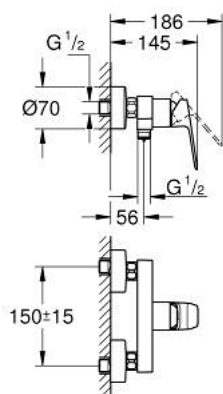

## 10 182 400 00 GROHE CUBEО ОДНОВАЖІЛЬНИЙ ЗМІШУВАЧ ДЛЯ ДУШУ 1/2"

### ОПИС ПРОДУКТУ

- Колір: хром
- настінний монтаж
- металевий важіль
- GROHE SilkMove 35 мм керамічний картридж
- регулювання витрати води
- із обмежувачем температури
- GROHE LongLife поверхня
- 1/2" вихід для душу знизу із вбудованим зворотнім клапаном
- захист від зворотнього потоку
- S-подібні з'єднання
- настінна розетка

## 10 182 400 00 GROHE SUBEO ОДНОВАЖИЛЬНИЙ ЗМІШУВАЧ ДЛЯ ДУШУ 1/2"

### ЗАПАСНІ ЧАСТИНИ , січня 2023 – зараз

- 1: lever (Артикул запчастини 1060210000)
- 2: cap (Артикул запчастини 1060220000)
- 3: Картридж (Артикул запчастини 46374000)
- 4: Гвинтове з'єднання 1/2" (Артикул запчастини 45044000)
- 5: Зворотний клапан (Артикул запчастини 42601000)
- 6: s-union (Артикул запчастини 1060230000)
- 6.1: escutcheon (Артикул запчастини 106024000M)
- 7: Подовжувач 3/4", 20 мм (Артикул запчастини 0713000M)\*
- 8: Спеціальний ключ (Артикул запчастини 19377000)\*
- 9: Свічковий ключ (Артикул запчастини 19332000)\*