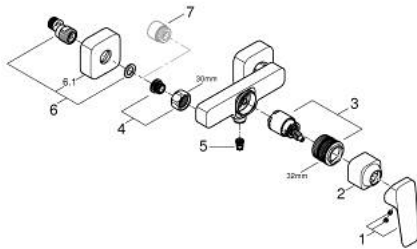

## 10 182 400 00 GROHE CUBEО ОДНОВАЖІЛЬНИЙ ЗМІШУВАЧ ДЛЯ ДУШУ 1/2"

### ОПИС ПРОДУКТУ

- Колір: хром
- настінний монтаж
- металевий важіль
- GROHE SilkMove 35 мм керамічний картридж
- регулювання витрати води
- із обмежувачем температури
- GROHE LongLife поверхня
- 1/2" вихід для душу знизу із вбудованим зворотнім клапаном
- захист від зворотнього потоку
- S-подібні з'єднання
- настінна розетка

### ЗАПАСНІ ЧАСТИНИ , січня 2023 – зараз

- 1: lever (Артикул запчастини 1060210000)
- 2: cap (Артикул запчастини 1060220000)
- 3: Картридж (Артикул запчастини 46374000)
- 4: Гвинтове з'єднання 1/2" (Артикул запчастини 45044000)
- 5: Зворотний клапан (Артикул запчастини 42601000)
- 6: s-union (Артикул запчастини 1060230000)
- 6.1: escutcheon (Артикул запчастини 106024000M)
- 7: Подовжувач 3/4", 20 мм (Артикул запчастини 0713000M)\*
- 8: Спеціальний ключ (Артикул запчастини 19377000)\*
- 9: Свічковий ключ (Артикул запчастини 19332000)\*