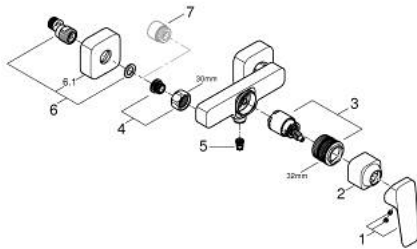

## 10 182 424 30 GROHE CUBEО ОДНОВАЖІЛЬНИЙ ЗМІШУВАЧ ДЛЯ ДУШУ 1/2"

### ОПИС ПРОДУКТУ

- Колір: матовий чорний
- настінний монтаж
- металевий важіль
- GROHE SilkMove 35 мм керамічний картридж
- регулювання витрати води
- із обмежувачем температури
- 1/2" вихід для душу знизу із вбудованим зворотнім клапаном
- захист від зворотнього потоку
- S-подібні з'єднання
- настінна розетка

### ЗАПАСНІ ЧАСТИНИ , січня 2023 – зараз

1: lever (Артикул запчастини 1060212430)

2: cap (Артикул запчастини 1060222430)

3: Картридж (Артикул запчастини 46374000)

4: Гвинтове з'єднання 1/2" (Артикул запчастини 450442430)

5: Зворотний клапан (Артикул запчастини 42601000)

6: s-union (Артикул запчастини 1060232430)

6.1: Розетка (Артикул запчастини 106024243М)

7: Подовжувач 3/4", 20 мм (Артикул запчастини 0713000М)\*

8: Спеціальний ключ (Артикул запчастини 19377000)\*