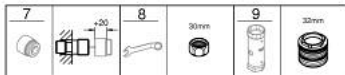

10 182 424 30 GROHE CUBEО ОДНОВАЖІЛЬНИЙ ЗМІШУВАЧ ДЛЯ ДУШУ 1/2"

ЗАПАСНІ ЧАСТИНИ , січня 2023 – зараз

1: lever (Артикул запчастини 1060212430)

2: cap (Артикул запчастини 1060222430)

3: Картридж (Артикул запчастини 46374000)

4: Гвинтове з'єднання 1/2" (Артикул запчастини 450442430)

5: Зворотний клапан (Артикул запчастини 42601000)

6: s-union (Артикул запчастини 1060232430)

6.1: Розетка (Артикул запчастини 106024243М)

7: Подовжувач 3/4", 20 мм (Артикул запчастини 0713000М)*

8: Спеціальний ключ (Артикул запчастини 19377000)*

9: Свічковий ключ (Артикул запчастини 19332000)*

* Додаткові аксесуари