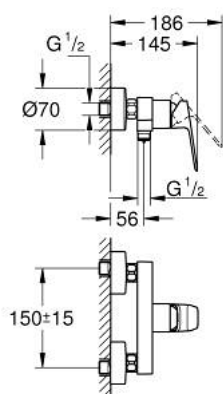

10 182 424 30 GROHE CUBEО ОДНОВАЖІЛЬНИЙ ЗМІШУВАЧ ДЛЯ ДУШУ 1/2"

ОПИС ПРОДУКТУ

- Колір: матовий чорний
- настінний монтаж
- металевий важіль
- GROHE SilkMove 35 мм керамічний картридж
- регулювання витрати води
- із обмежувачем температури
- 1/2" вихід для душу знизу із вбудованим зворотнім клапаном
- захист від зворотнього потоку
- S-подібні з'єднання
- настінна розетка

10 182 424 30 GROHE CUBEО ОДНОВАЖІЛЬНИЙ ЗМІШУВАЧ ДЛЯ ДУШУ 1/2"

ЗАПАСНІ ЧАСТИНИ , січня 2023 – зараз

1: lever (Артикул запчастини 1060212430)

2: cap (Артикул запчастини 1060222430)

3: Картридж (Артикул запчастини 46374000)

4: Гвинтове з'єднання 1/2" (Артикул запчастини 450442430)

5: Зворотний клапан (Артикул запчастини 42601000)

6: s-union (Артикул запчастини 1060232430)

6.1: escutcheon (Артикул запчастини 106024243M)

7: Подовжувач 3/4", 20 мм (Артикул запчастини 0713000M)*