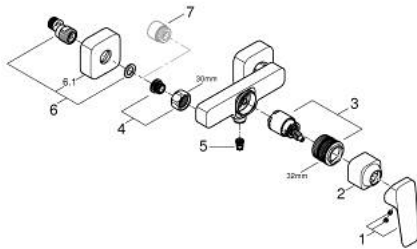

10 182 424 30 GROHE CUBEО ОДНОВАЖІЛЬНИЙ ЗМІШУВАЧ ДЛЯ ДУШУ 1/2"

ОПИС ПРОДУКТУ

- Колір: матовий чорний
- настінний монтаж
- металевий важіль
- GROHE SilkMove 35 мм керамічний картридж
- регулювання витрати води
- із обмежувачем температури
- 1/2" вихід для душу знизу із вбудованим зворотнім клапаном
- захист від зворотнього потоку
- S-подібні з'єднання
- настінна розетка

10 182 424 30 GROHE CUBEО ОДНОВАЖІЛЬНИЙ ЗМІШУВАЧ ДЛЯ ДУШУ 1/2"

ЗАПАСНІ ЧАСТИНИ , січня 2023 – зараз

1: lever (Артикул запчастини 1060212430)

2: cap (Артикул запчастини 1060222430)

3: Картридж (Артикул запчастини 46374000)

4: Гвинтове з'єднання 1/2" (Артикул запчастини 450442430)

5: Зворотний клапан (Артикул запчастини 42601000)

6: s-union (Артикул запчастини 1060232430)

6.1: escutcheon (Артикул запчастини 106024243M)

7: Подовжувач 3/4", 20 мм (Артикул запчастини 0713000M)*