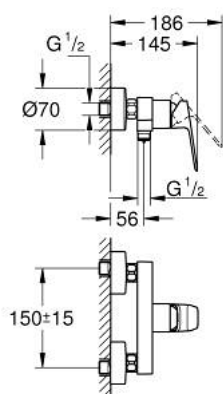

## 10 182 424 30 GROHE CUBEО ОДНОВАЖІЛЬНИЙ ЗМІШУВАЧ ДЛЯ ДУШУ 1/2"

### ОПИС ПРОДУКТУ

- Колір: матовий чорний
- настінний монтаж
- металевий важіль
- GROHE SilkMove 35 мм керамічний картридж
- регулювання витрати води
- із обмежувачем температури
- 1/2" вихід для душу знизу із вбудованим зворотнім клапаном
- захист від зворотнього потоку
- S-подібні з'єднання
- настінна розетка

### ЗАПАСНІ ЧАСТИНИ , січня 2023 – зараз

1: lever (Артикул запчастини 1060212430)

2: cap (Артикул запчастини 1060222430)

3: Картридж (Артикул запчастини 46374000)

4: Гвинтове з'єднання 1/2" (Артикул запчастини 450442430)

5: Зворотний клапан (Артикул запчастини 42601000)

6: s-union (Артикул запчастини 1060232430)

6.1: Розетка (Артикул запчастини 106024243М)

7: Подовжувач 3/4", 20 мм (Артикул запчастини 0713000М)\*

8: Спеціальний ключ (Артикул запчастини 19377000)\*