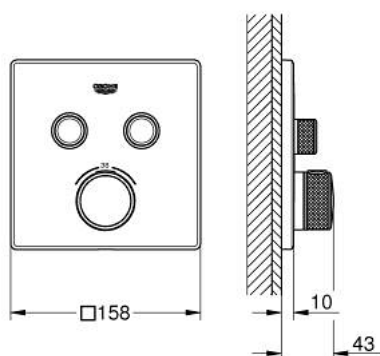

10 216 6KF 00 GROHTHERM SMARTCONTROL ТЕРМОСТАТ ПРИХОВАНОГО МОНТАЖУ З 2 КНОПКАМИ КЕРУВАННЯ

ОПИС ПРОДУКТУ

- Колір: фантомний чорний
- комплект верхньої монтажної частини для вбудованої частини GROHE Rapido SmartBox 35 600/35 604
- металева настінна накладка із GROHE FastFixation (накладка з кришкою і флісовий ущільнювач, вбудоване кріплення), припасування в межах 6°
- GROHE SmartControl вмикається натисканням кнопки Вкл/Викл, збільшення водного потоку повертанням рукоятки від режиму GROHE EcoJoy (мінімальний) до Full Flow (максимальний)
- замінні символи
- GROHE TurboStat вбудований термоелемент
- GROHE ProGrip із шорсткою структурою
- GROHE SafeStop - попередньо встановлений обмежувач температури на 38°C
- GROHE SafeStop Plus (додаткова опція) - обмежувач температури води до 43°C / 46°C
- вбудовані зворотні клапани і очисні фільтри
- декілька виходів можуть бути задіяні одночасно
- без набору для чорнкової обробки 35 600/35 604 (замовляйте окремо)
- пропускна здатність виходів: вихід В = 24 л/хв вихід С = 26 л/хв вихід В+С = 29 л/хв