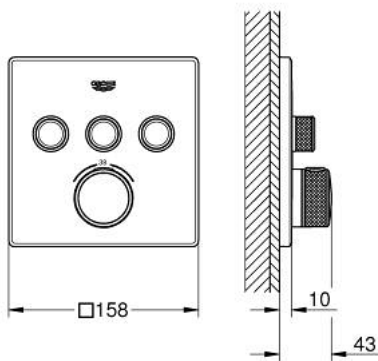

10 216 7KF 00 GROHTHERM SMARTCONTROL ТЕРМОСТАТ ПРИХОВАНОГО МОНТАЖУ ІЗ 3 КНОПКАМИ КЕРУВАННЯ

ОПИС ПРОДУКТУ

- Колір: фантомний чорний
- комплект верхньої монтажної частини для вбудованої частини GROHE Rapido SmartBox 35 600/35 604
- металева настінна накладка із GROHE FastFixation (накладка з кришкою і флісовий ущільнювач, вбудоване кріплення), припасування в межах 6°
- GROHE SmartControl вмикається натисканням кнопки Вкл/Викл, збільшення водного потоку повертанням рукоятки від режиму GROHE EcoJoy (мінімальний) до Full Flow (максимальний)
- замінні символи
- GROHE TurboStat вбудований термоелемент
- GROHE ProGrip із шорсткою структурою
- GROHE SafeStop - попередньо встановлений обмежувач температури на 38°C
- GROHE SafeStop Plus (додаткова опція) - обмежувач температури води до 43°C / 46°C
- вбудовані зворотні клапани і очисні фільтри
- декілька виходів можуть бути задіяні одночасно
- без набору для чорнкової обробки 35 600/35 604 (замовляйте окремо)
- пропускну здатність виходів: вихід А = 23 л/хв вихід В = 27 л/хв вихід С = 23 л/хв вихід А + В = 33 л/хв вихід А + В + С = 36 л/хв