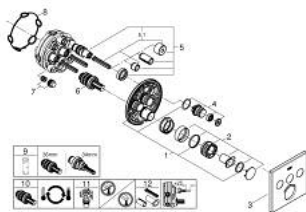

10 216 7KF 00 GROHTHERM SMARTCONTROL ТЕРМОСТАТ ПРИХОВАНОГО МОНТАЖУ ІЗ 3 КНОПКАМИ КЕРУВАННЯ

ЗАПАСНІ ЧАСТИНИ , лютого 2023 – зараз

1. 1: Монтажна плита (Артикул запчастини 48362000)
2. 2: Ручка регулювання температури (Артикул запчастини 49029KF0)
- 2.1: Захисна кришка (Артикул запчастини 101503KF00)
- 2.2: handle adaptor (Артикул запчастини 1015059990)
5. 3: Розетка (Артикул запчастини 49042KF0)
6. 4: Натискна кнопка (Артикул запчастини 48361KF0)
- 4.1: pushbutton (Артикул запчастини 140772430)
8. 5: Картридж (Артикул запчастини 48359000)
- 5.1: Шпindel (Артикул запчастини 49088000)
10. 6: Термостатичний компактний картридж 3/4" (Артикул запчастини 49028000)
11. 7: Зворотні клапани (Артикул запчастини 47979000)
12. 8: Ущільнювач (Артикул запчастини 48360000)
13. 9: Свічковий ключ (Артикул запчастини 49059000)*
14. 10: Картридж GROHE TurboStat 3/4" (Артикул запчастини 49003000)*
15. 11: Сервісні заглушки (Артикул запчастини 1405300M)*
16. 12: Універсальний набір подовжувачів для одноважільних змішувачів, 25 мм (Артикул запчастини 14048000)*

* Додаткові аксесуари