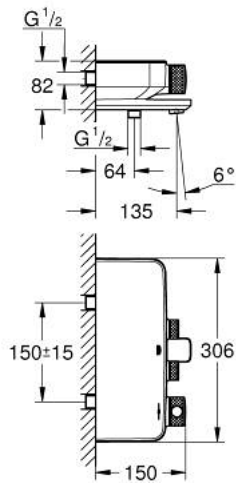

10 216 8KF 00 GROHTHERM SMARTCONTROL ТЕРМОСТАТ ДЛЯ ВАННИ 1/2"

ОПИС ПРОДУКТУ

- Колір: фантомний чорний
- настінний монтаж
- GROHE CoolTouch - технологія, яка повністю виключає імовірність отримання опіків при контакті із зовнішньою поверхнею змішувача
- GROHE SafeStop - попередньо встановлений обмежувач температури на 38°C
- GROHE SafeStop Plus (додаткова опція) - обмежувач температури води до 43°C
- GROHE TurboStat вбудований термоелемент
- GROHE ProGrip із шорсткою структурою
- GROHE SmartControl вмикається натисканням кнопки Вкл/Викл, збільшення водного потоку поворотом рукоятки від режиму GROHE EcoJoy (мінімальний) до Full Flow (максимальний)
- вбудована душова полицка GROHE EasyReach
- вихід душового піддону 1/2"
- вилив для ванни з аератором
- вбудовані зворотні клапани і очисні фільтри
- захист від зворотнього потоку

10 216 8KF 00 GROHTHERM SMARTCONTROL ТЕРМОСТАТ ДЛЯ ВАННИ 1/2"

ЗАПАСНІ ЧАСТИНИ , лютого 2023 – зараз

1: Термостатичний компактний картридж 1/2" (Артикул запчастини 47439 000)

2: Картридж (Артикул запчастини 48297000)

3: Зворотний клапан (Артикул запчастини 49069000)

4: Аератор (Артикул запчастини 13941KF0)

5: Зворотний клапан (Артикул запчастини 08565000)

6: Картридж GROHE TurboStat 1/2" (Артикул запчастини 47175000)*