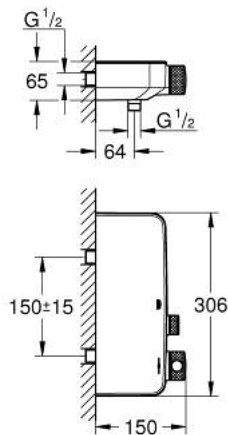

10 216 9KF 00 GROHTHERM SMARTCONTROL ТЕРМОСТАТ ДЛЯ ДУШУ 1/2"

ОПИС ПРОДУКТУ

- Колір: фантомний чорний
- настінний монтаж
- GROHE CoolTouch - технологія, яка повністю виключає імовірність отримання опіків при контакті із зовнішньою поверхнею змішувача
- GROHE SafeStop - попередньо встановлений обмежувач температури на 38°C
- GROHE SafeStop Plus (додаткова опція) - обмежувач температури води до 43°C
- GROHE TurboStat вбудований термоелемент
- GROHE ProGrip із шорсткою структурою
- GROHE SmartControl вмикається натисканням кнопки Вкл/Викл, збільшення водного потоку поворотом рукоятки від режиму GROHE EcoJoy (мінімальний) до Full Flow (максимальний)
- вбудована душова полицка GROHE EasyReach
- вихід душового піддону 1/2"
- вбудовані зворотні клапани і очисні фільтри
- захист від зворотнього потоку

10 216 9KF 00 GROHTHERM SMARTCONTROL ТЕРМОСТАТ ДЛЯ ДУШУ 1/2"

ЗАПАСНІ ЧАСТИНИ , лютого 2023 – зараз

1: Термостатичний компактний картридж 1/2" (Артикул запчастини 47439 000)

2: Картридж (Артикул запчастини 48297000)

3: Зворотний клапан (Артикул запчастини 49069000)

4: Зворотний клапан (Артикул запчастини 08565000)

5: Картридж GROHE TurboStat 1/2" (Артикул запчастини 47175000)*

6: Свічковий ключ (Артикул запчастини 49059000)*