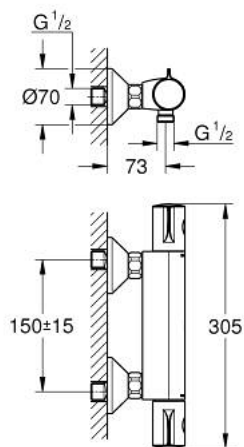

10 220 224 30 GROHTHERM 800 ТЕРМОСТАТ ДЛЯ ДУШУ 1/2"

ОПИС ПРОДУКТУ

- Колір: матовий чорний
- настінний монтаж
- GROHE SafeStop - попередньо встановлений обмежувач температури на 38°C
- GROHE SafeStop Plus (додаткова опція) - обмежувач температури води до 43°C
- GROHE TurboStat вбудований термоелемент
- вбудований обмежувач змішаної води
- рукоятка регулювання водного потоку із кнопкою GROHE EcoButton (економічна кнопка із індивідуальними налаштуваннями стопору)
- керамічний вентиль 1/2", 180°
- вихід душового піддону 1/2"
- фільтри для затримання бруду
- вбудовані зворотні клапани
- захист від зворотнього потоку
- S-подібні з'єднання
- металева розетка

10 220 224 30 GROHTHERM 800 ТЕРМОСТАТ ДЛЯ ДУШУ 1/2"

ЗАПАСНІ ЧАСТИНИ , лютого 2023 – зараз

- 1: GRT 800 temperature control handle (Артикул запчастини 479812430)
- 2: Фітингове кільце (Артикул запчастини 47743000)
- 3: Термостатичний компактний картридж 1/2" (Артикул запчастини 47439000)
- 4: GRT 800 shut-off handle (Артикул запчастини 479802430)
- 5: Керамічна голівка 1/2" (Артикул запчастини 45346000)
- 5.1: Ущільнювальне кільце Ø 18,2 x Ø 1,7 (Артикул запчастини 0392400M)
- 6: Зворотний клапан (Артикул запчастини 08565000)
- 7: Зворотний клапан (Артикул запчастини 471892430)
- 7.1: Фільтр для затримання бруду (Артикул запчастини 0726400M)
- 7.2: Зворотний клапан (Артикул запчастини 08565000)
- 7.3: Ущільнювальне кільце Ø 17 x Ø 2 (Артикул запчастини 0305500M)
- 8: S-з'єднання (Артикул запчастини 120752430)
- 8.1: Ущільнювач (Артикул запчастини 0138600M)
- 8.2: Розетка (Артикул запчастини 02210243M)
- 9: Подовжувач 3/4", 20 мм (Артикул запчастини 0713000M)*
- 10: Свічковий ключ (Артикул запчастини 19332000)*
- 11: Спеціальний ключ (Артикул запчастини 19377000)*
- 12: Картридж GROHE TurboStat 1/2" (Артикул запчастини 47175000)*