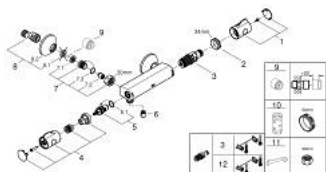

10 220 224 30 GROHTHERM 800 ТЕРМОСТАТ ДЛЯ ДУШУ 1/2"

ОПИС ПРОДУКТУ

- Колір: матовий чорний
- настінний монтаж
- GROHE SafeStop - попередньо встановлений обмежувач температури на 38°C
- GROHE SafeStop Plus (додаткова опція) - обмежувач температури води до 43°C
- GROHE TurboStat вбудований термоелемент
- вбудований обмежувач змішаної води
- рукоятка регулювання водного потоку із кнопкою GROHE EcoButton (економічна кнопка із індивідуальними налаштуваннями стопору)
- керамічний вентиль 1/2", 180°
- вихід душового піддону 1/2"
- фільтри для затримання бруду
- вбудовані зворотні клапани
- захист від зворотнього потоку
- S-подібні з'єднання
- металева розетка

10 220 224 30 GROHTHERM 800 ТЕРМОСТАТ ДЛЯ ДУШУ 1/2"

ЗАПАСНІ ЧАСТИНИ , лютого 2023 – зараз

- 1: GRT 800 temperature control handle (Артикул запчастини 479812430)
- 2: Фітингове кільце (Артикул запчастини 47743000)
- 3: Термостатичний компактний картридж 1/2" (Артикул запчастини 47439000)
- 4: GRT 800 shut-off handle (Артикул запчастини 479802430)
- 5: Керамічна голівка 1/2" (Артикул запчастини 45346000)
- 5.1: Ущільнювальне кільце Ø 18,2 x Ø 1,7 (Артикул запчастини 0392400M)
- 6: Зворотний клапан (Артикул запчастини 08565000)
- 7: Зворотний клапан (Артикул запчастини 471892430)
- 7.1: Фільтр для затримання бруду (Артикул запчастини 0726400M)
- 7.2: Зворотний клапан (Артикул запчастини 08565000)
- 7.3: Ущільнювальне кільце Ø 17 x Ø 2 (Артикул запчастини 0305500M)
- 8: S-з'єднання (Артикул запчастини 120752430)
- 8.1: Ущільнювач (Артикул запчастини 0138600M)
- 8.2: Розетка (Артикул запчастини 02210243M)
- 9: Подовжувач 3/4", 20 мм (Артикул запчастини 0713000M)*
- 10: Свічковий ключ (Артикул запчастини 19332000)*
- 11: Спеціальний ключ (Артикул запчастини 19377000)*
- 12: Картридж GROHE TurboStat 1/2" (Артикул запчастини 47175000)*