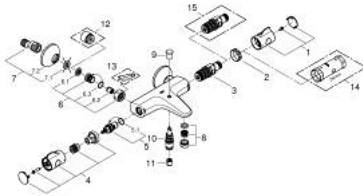

10 220 324 30 GROHTHERM 800 ТЕРМОСТАТ ДЛЯ ВАННИ 1/2"

ЗАПАСНІ ЧАСТИНИ , лютого 2023 – зараз

- 1: GRT 800 temperature control handle (Артикул запчастини 479812430)
 - 2: Фітингове кільце (Артикул запчастини 47743000)
 - 3: Термостатичний компактний картридж 1/2" (Артикул запчастини 47439000)
 - 4: GRT 800 shut-off handle (Артикул запчастини 479802430)
 - 5: Керамічна голівка 1/2" (Артикул запчастини 45346000)
 - 5.1: Ущільнювальне кільце \varnothing 18,2 x \varnothing 1,7 (Артикул запчастини 0392400M)
 - 6: Зворотний клапан (Артикул запчастини 471892430)
 - 6.1: Фільтр для затримання бруду (Артикул запчастини 0726400M)
 - 6.2: Зворотний клапан (Артикул запчастини 08565000)
 - 6.3: Ущільнювальне кільце \varnothing 17 x \varnothing 2 (Артикул запчастини 0305500M)
 - 7: S-з'єднання (Артикул запчастини 120752430)
 - 7.1: Ущільнювач (Артикул запчастини 0138600M)
 - 7.2: Розетка (Артикул запчастини 02210243M)
 - 8: flow control (Артикул запчастини 139522430)
 - 9: Ручка перемикача (Артикул запчастини 656482430)
 - 10: Перемикач (Артикул запчастини 656552430)
 - 11: Зворотний клапан (Артикул запчастини 08565000)
 - 12: Подовжувач 3/4", 20 мм (Артикул запчастини 0713000M)*
 - 13: Спеціальний ключ (Артикул запчастини 19377000)*
 - 14: Свічковий ключ (Артикул запчастини 19332000)*
 - 15: Картридж GROHE TurboStat 1/2" (Артикул запчастини 47175000)*
- * Додаткові аксесуари