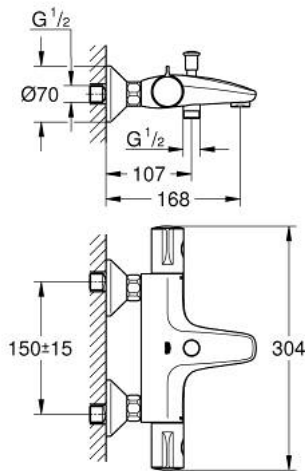

10 220 324 30 GROHTHERM 800 ТЕРМОСТАТ ДЛЯ ВАННИ 1/2"

ОПИС ПРОДУКТУ

- Колір: матовий чорний
- настінний монтаж
- GROHE SafeStop - попередньо встановлений обмежувач температури на 38°C
- GROHE SafeStop Plus (додаткова опція) - обмежувач температури води до 43°C
- GROHE TurboStat вбудований термоелемент
- вбудований обмежувач змішаної води
- автоматичний перемикач: ванна/душ
- рукоятка регулювання водного потоку із кнопкою GROHE EcoButton (економічна кнопка із індивідуальними налаштуваннями стопору)
- керамічний вентиль 1/2", 180°
- вихід душового піддону 1/2"
- аератор
- вбудовані зворотні клапани
- фільтри для затримання бруду
- захист від зворотнього потоку
- S-подібні з'єднання
- металева розетка