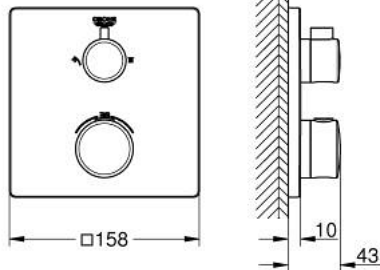

10 220 924 30 GROHTHERM ТЕРМОСТАТИЧНИЙ ЗМІШУВАЧ ДЛЯ ДУШУ НА 2 ВИХОДИ ІЗ ВБУДОВАНИМ ПЕРЕМИКАЧЕМ

ОПИС ПРОДУКТУ

- Колір: матовий чорний
- комплект верхньої монтажної частини для вбудованої частини GROHE Rapido SmartBox 35 600/35 604
- GROHE TurboStat вбудований термоелемент
- із настінними розетками GROHE FastFixation (приховані ексцентрики, ущільнювачі, кріплення)
- металева настінна накладка, припасування в межах 6°
- друковані символи верхнього і ручного душу
- GROHE SafeStop - попередньо встановлений обмежувач температури на 38°C
- GROHE SafeStop Plus (додаткова опція) - обмежувач температури води до 43°C / 46°C
- GROHE AquaDimmer, вбудований запірний клапан/розподільний клапан
- без набору для чорнової обробки 35 600/35 604 (замовляйте окремо)
- пропускна здатність виходів: вихід В = 27 л/хв, вихід С = 30 л/хв
- професійна версія

10 220 924 30 GROHTHERM ТЕРМОСТАТИЧНИЙ ЗМІШУВАЧ ДЛЯ ДУШУ НА 2 ВИХОДИ ІЗ ВБУДОВАНИМ ПЕРЕМИКАЧЕМ

ЗАПАСНІ ЧАСТИНИ , лютого 2023 – зараз

- 1: temperature control handle (Артикул запчастини 490822430)
- 2: Монтажна плита (Артикул запчастини 49080000)
- 3: escutcheon (Артикул запчастини 490782430)
- 4: shut-off handle (Артикул запчастини 490812430)
- 5: Аквадиммер (Артикул запчастини 49084000)
- 6: Термостатичний компактний картридж 3/4" (Артикул запчастини 49028000)
- 7: Зворотний клапан (Артикул запчастини 49085000)
- 8: Ущільнювач (Артикул запчастини 48360000)
- 9: Картридж GROHE TurboStat 3/4" (Артикул запчастини 49003000)*
- 10: Свічковий ключ (Артикул запчастини 49059000)*
- 11: Сервісні заглушки (Артикул запчастини 1405300M)*
- 12: Універсальний комплект подовжувачів для термостатів із двома рукоятками, 25 мм (Артикул запчастини 14058000)*