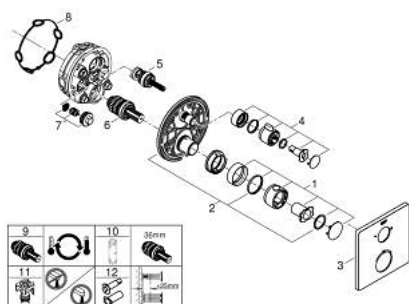

10 220 924 30 GROHTHERM ТЕРМОСТАТИЧНИЙ ЗМІШУВАЧ ДЛЯ ДУШУ НА 2 ВИХОДИ ІЗ ВБУДОВАНИМ ПЕРЕМИКАЧЕМ

ОПИС ПРОДУКТУ

- Колір: матовий чорний
- комплект верхньої монтажної частини для вбудованої частини GROHE Rapido SmartBox 35 600/35 604
- GROHE TurboStat вбудований термоелемент
- із настінними розетками GROHE FastFixation (приховані ексцентрики, ущільнювачі, кріплення)
- металева настінна накладка, припасування в межах 6°
- друковані символи верхнього і ручного душу
- GROHE SafeStop - попередньо встановлений обмежувач температури на 38°C
- GROHE SafeStop Plus (додаткова опція) - обмежувач температури води до 43°C / 46°C
- GROHE AquaDimmer, вбудований запірний клапан/розподільний клапан
- без набору для чорнової обробки 35 600/35 604 (замовляйте окремо)
- пропускна здатність виходів: вихід В = 27 л/хв, вихід С = 30 л/хв
- професійна версія

10 220 924 30 GROHTHERM ТЕРМОСТАТИЧНИЙ ЗМІШУВАЧ ДЛЯ ДУШУ НА 2 ВИХОДИ ІЗ ВБУДОВАНИМ ПЕРЕМИКАЧЕМ

ЗАПАСНІ ЧАСТИНИ , лютого 2023 – зараз

- 1: temperature control handle (Артикул запчастини 490822430)
- 2: Монтажна плита (Артикул запчастини 49080000)
- 3: escutcheon (Артикул запчастини 490782430)
- 4: shut-off handle (Артикул запчастини 490812430)
- 5: Аквадиммер (Артикул запчастини 49084000)
- 6: Термостатичний компактний картридж 3/4" (Артикул запчастини 49028000)
- 7: Зворотний клапан (Артикул запчастини 49085000)
- 8: Ущільнювач (Артикул запчастини 48360000)
- 9: Картридж GROHE TurboStat 3/4" (Артикул запчастини 49003000)*
- 10: Свічковий ключ (Артикул запчастини 49059000)*
- 11: Сервісні заглушки (Артикул запчастини 1405300M)*
- 12: Універсальний комплект подовжувачів для термостатів із двома рукоятками, 25 мм (Артикул запчастини 14058000)*