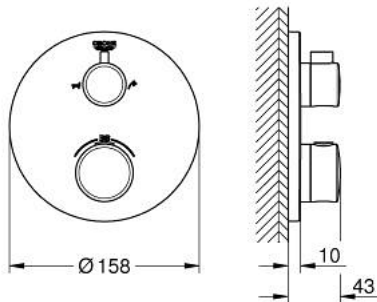

10 221 024 30 GROHTHERM ТЕРМОСТАТИЧНИЙ ЗМІШУВАЧ НА ВАННУ НА 2 ВИХОДИ ІЗ ВБУДОВАНИМ ЗАПІРНИМ КЛАПАНОМ/РОЗПОДІЛЬЧИЙ КЛАПАН

ОПИС ПРОДУКТУ

- Колір: матовий чорний
- комплект верхньої монтажної частини для вбудованої частини GROHE Rapido SmartBox 35 600/35 604
- GROHE TurboStat вбудований термоелемент
- із настінними розетками GROHE FastFixation (приховані ексцентрики, ущільнювачі, кріплення)
- металева настінна накладка, припасування в межах 6°
- символи переключення на душ або ванну
- GROHE SafeStop - попередньо встановлений обмежувач температури на 38°C
- GROHE SafeStop Plus (додаткова опція) - обмежувач температури води до 43°C / 46°C
- GROHE AquaDimmer, вбудований запірний клапан/розподільний клапан
- без набору для чорнової обробки 35 600/35 604 (замовляйте окремо)
- пропускна здатність виходів: вихід В = 27 л/хв, вихід С = 30 л/хв
- професійна версія

10 221 024 30 GROHTHERM ТЕРМОСТАТИЧНИЙ ЗМІШУВАЧ НА ВАННУ НА 2 ВИХОДИ ІЗ ВБУДОВАНИМ ЗАПІРНИМ КЛАПАНОМ/РОЗПОДІЛЬЧИЙ КЛАПАН

ЗАПАСНІ ЧАСТИНИ , лютого 2023 – зараз

- 1: temperature control handle (Артикул запчастини 490822430)
 - 2: Монтажна плита (Артикул запчастини 49080000)
 - 3: escutcheon (Артикул запчастини 490752430)
 - 4: shut-off handle (Артикул запчастини 490812430)
 - 5: Аквадиммер (Артикул запчастини 49084000)
 - 6: Термостатичний компактний картридж 3/4" (Артикул запчастини 49028000)
 - 7: Зворотний клапан (Артикул запчастини 49085000)
 - 8: Ущільнювач (Артикул запчастини 48360000)
 - 9: Картридж GROHE TurboStat 3/4" (Артикул запчастини 49003000)*
 - 10: Свічковий ключ (Артикул запчастини 49059000)*
 - 11: Сервісні заглушки (Артикул запчастини 1405300M)*
 - 12: Універсальний комплект подовжувачів для термостатів із двома рукоятками, 25 мм (Артикул запчастини 14058000)*
 - 13: Комбінація захисту від зворотнього потоку (EN1717) (Артикул запчастини 14055000)*
- * Додаткові аксесуари