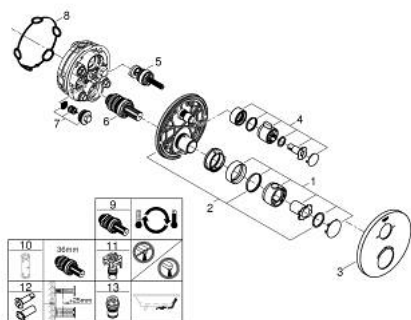

10 221 024 30 GROHTHERM ТЕРМОСТАТИЧНИЙ ЗМІШУВАЧ НА ВАННУ НА 2 ВИХОДИ ІЗ ВБУДОВАНИМ ЗАПІРНИМ КЛАПАНОМ/РОЗПОДІЛЬЧИЙ КЛАПАН

ОПИС ПРОДУКТУ

- Колір: матовий чорний
- комплект верхньої монтажної частини для вбудованої частини GROHE Rapido SmartBox 35 600/35 604
- GROHE TurboStat вбудований термоелемент
- із настінними розетками GROHE FastFixation (приховані ексцентрики, ущільнювачі, кріплення)
- металева настінна накладка, припасування в межах 6°
- символи переключення на душ або ванну
- GROHE SafeStop - попередньо встановлений обмежувач температури на 38°C
- GROHE SafeStop Plus (додаткова опція) - обмежувач температури води до 43°C / 46°C
- GROHE AquaDimmer, вбудований запірний клапан/розподільний клапан
- без набору для чорнової обробки 35 600/35 604 (замовляйте окремо)
- пропускна здатність виходів: вихід В = 27 л/хв, вихід С = 30 л/хв
- професійна версія

10 221 024 30 GROHTHERM ТЕРМОСТАТИЧНИЙ ЗМІШУВАЧ НА ВАННУ НА 2 ВИХОДИ ІЗ ВБУДОВАНИМ ЗАПІРНИМ КЛАПАНОМ/РОЗПОДІЛЬЧИЙ КЛАПАН

ЗАПАСНІ ЧАСТИНИ , лютого 2023 – зараз

- 1: temperature control handle (Артикул запчастини 490822430)
 - 2: Монтажна плита (Артикул запчастини 49080000)
 - 3: escutcheon (Артикул запчастини 490752430)
 - 4: shut-off handle (Артикул запчастини 490812430)
 - 5: Аквадиммер (Артикул запчастини 49084000)
 - 6: Термостатичний компактний картридж 3/4" (Артикул запчастини 49028000)
 - 7: Зворотний клапан (Артикул запчастини 49085000)
 - 8: Ущільнювач (Артикул запчастини 48360000)
 - 9: Картридж GROHE TurboStat 3/4" (Артикул запчастини 49003000)*
 - 10: Свічковий ключ (Артикул запчастини 49059000)*
 - 11: Сервісні заглушки (Артикул запчастини 1405300M)*
 - 12: Універсальний комплект подовжувачів для термостатів із двома рукоятками, 25 мм (Артикул запчастини 14058000)*
 - 13: Комбінація захисту від зворотнього потоку (EN1717) (Артикул запчастини 14055000)*
- * Додаткові аксесуари