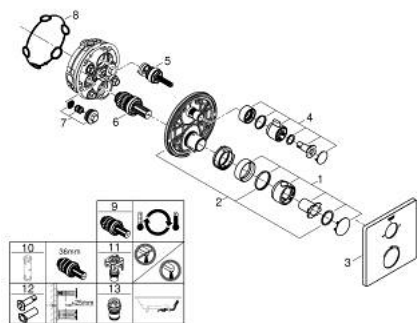

10 221 124 30 GROHTHERM ТЕРМОСТАТИЧНИЙ ЗМІШУВАЧ НА ВАННУ НА 2 ВИХОДИ ІЗ ВБУДОВАНИМ ЗАПІРНИМ КЛАПАНОМ/РОЗПОДІЛЬЧИЙ КЛАПАН

ОПИС ПРОДУКТУ

- Колір: матовий чорний
- комплект верхньої монтажної частини для вбудованої частини GROHE Rapido SmartBox 35 600/35 604
- GROHE TurboStat вбудований термоелемент
- із настінними розетками GROHE FastFixation (приховані ексцентрики, ущільнювачі, кріплення)
- металева настінна накладка, припасування в межах 6°
- символи переключення на душ або ванну
- GROHE SafeStop - попередньо встановлений обмежувач температури на 38°C
- GROHE SafeStop Plus (додаткова опція) - обмежувач температури води до 43°C / 46°C
- GROHE AquaDimmer, вбудований запірний клапан/розподільний клапан
- пропускна здатність виходів: вихід B = 27 л/хв вихід C = 30 л/хв
- без набору для чорнкової обробки 35 600/35 604 (замовляйте окремо)
- професійна версія

10 221 124 30 GROHTHERM ТЕРМОСТАТИЧНИЙ ЗМІШУВАЧ НА ВАННУ НА 2 ВИХОДИ ІЗ ВБУДОВАНИМ ЗАПІРНИМ КЛАПАНОМ/РОЗПОДІЛЬЧИЙ КЛАПАН

ЗАПАСНІ ЧАСТИНИ , лютого 2023 – зараз

- 1: temperature control handle (Артикул запчастини 490822430)
 - 2: Монтажна плита (Артикул запчастини 49080000)
 - 3: escutcheon (Артикул запчастини 490792430)
 - 4: shut-off handle (Артикул запчастини 490812430)
 - 5: Аквадиммер (Артикул запчастини 49084000)
 - 6: Термостатичний компактний картридж 3/4" (Артикул запчастини 49028000)
 - 7: Зворотний клапан (Артикул запчастини 49085000)
 - 8: Ущільнювач (Артикул запчастини 48360000)
 - 9: Картридж GROHE TurboStat 3/4" (Артикул запчастини 49003000)*
 - 10: Свічковий ключ (Артикул запчастини 49059000)*
 - 11: Сервісні заглушки (Артикул запчастини 1405300M)*
 - 12: Універсальний комплект подовжувачів для термостатів із двома рукоятками, 25 мм (Артикул запчастини 14058000)*
 - 13: Комбінація захисту від зворотнього потоку (EN1717) (Артикул запчастини 14055000)*
- * Додаткові аксесуари