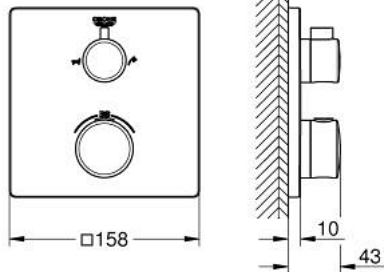

10 221 124 30 GROHTHERM ТЕРМОСТАТИЧНИЙ ЗМІШУВАЧ НА ВАННУ НА 2 ВИХОДИ ІЗ ВБУДОВАНИМ ЗАПІРНИМ КЛАПАНОМ/РОЗПОДІЛЬЧИЙ КЛАПАН

ОПИС ПРОДУКТУ

- Колір: матовий чорний
- комплект верхньої монтажної частини для вбудованої частини GROHE Rapido SmartBox 35 600/35 604
- GROHE TurboStat вбудований термоелемент
- із настінними розетками GROHE FastFixation (приховані ексцентрики, ущільнювачі, кріплення)
- металева настінна накладка, припасування в межах 6°
- символи переключення на душ або ванну
- GROHE SafeStop - попередньо встановлений обмежувач температури на 38°C
- GROHE SafeStop Plus (додаткова опція) - обмежувач температури води до 43°C / 46°C
- GROHE AquaDimmer, вбудований запірний клапан/розподільний клапан
- пропускна здатність виходів: вихід B = 27 л/хв вихід C = 30 л/хв
- без набору для чорнкової обробки 35 600/35 604 (замовляйте окремо)
- професійна версія

10 221 124 30 GROHTHERM ТЕРМОСТАТИЧНИЙ ЗМІШУВАЧ НА ВАННУ НА 2 ВИХОДИ ІЗ ВБУДОВАНИМ ЗАПІРНИМ КЛАПАНОМ/РОЗПОДІЛЬЧИЙ КЛАПАН

ЗАПАСНІ ЧАСТИНИ , лютого 2023 – зараз

- 1: temperature control handle (Артикул запчастини 490822430)
 - 2: Монтажна плита (Артикул запчастини 49080000)
 - 3: escutcheon (Артикул запчастини 490792430)
 - 4: shut-off handle (Артикул запчастини 490812430)
 - 5: Аквадиммер (Артикул запчастини 49084000)
 - 6: Термостатичний компактний картридж 3/4" (Артикул запчастини 49028000)
 - 7: Зворотний клапан (Артикул запчастини 49085000)
 - 8: Ущільнювач (Артикул запчастини 48360000)
 - 9: Картридж GROHE TurboStat 3/4" (Артикул запчастини 49003000)*
 - 10: Свічковий ключ (Артикул запчастини 49059000)*
 - 11: Сервісні заглушки (Артикул запчастини 1405300M)*
 - 12: Універсальний комплект подовжувачів для термостатів із двома рукоятками, 25 мм (Артикул запчастини 14058000)*
 - 13: Комбінація захисту від зворотнього потоку (EN1717) (Артикул запчастини 14055000)*
- * Додаткові аксесуари