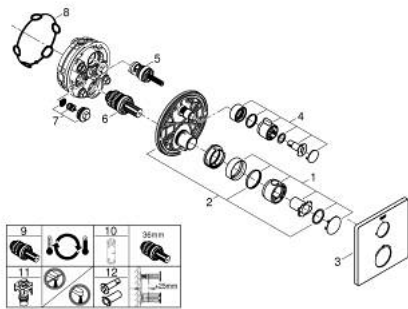

10 221 524 30 GROHTHERM ТЕРМОСТАТИЧНИЙ ЗМІШУВАЧ НА 1 ВИХІД ІЗ ЗАПІРНИМ КЛАПАНОМ

ОПИС ПРОДУКТУ

- Колір: матовий чорний
- комплект верхньої монтажної частини для вбудованої частини GROHE Rapido SmartBox 35 600/35 604
- GROHE TurboStat вбудований термоелемент
- із настінними розетками GROHE FastFixation (приховані ексцентрики, ущільнювачі, кріплення)
- металева настінна накладка, припасування в межах 6°
- GROHE SafeStop - попередньо встановлений обмежувач температури на 38°C
- GROHE SafeStop Plus (додаткова опція) - обмежувач температури води до 43°C / 46°C
- вбудовані зворотні клапани і очисні фільтри
- керамічний запірний клапан, 120°
- пропускна здатність виходів: вихід В = 27 л/хв, вихід С = 30 л/хв
- без набору для чорнкової обробки 35 600/35 604 (замовляйте окремо)
- професійна версія

10 221 524 30 GROHTHERM ТЕРМОСТАТИЧНИЙ ЗМІШУВАЧ НА 1 ВИХІД ІЗ ЗАПІРНИМ КЛАПАНОМ

ЗАПАСНІ ЧАСТИНИ , лютого 2023 – зараз

- 1: temperature control handle (Артикул запчастини 490822430)
 - 2: Монтажна плита (Артикул запчастини 49080000)
 - 3: escutcheon (Артикул запчастини 490762430)
 - 4: shut-off handle (Артикул запчастини 490832430)
 - 5: Аквадиммер (Артикул запчастини 49084000)
 - 6: Термостатичний компактний картридж 3/4" (Артикул запчастини 49028000)
 - 7: Зворотний клапан (Артикул запчастини 49085000)
 - 8: Ущільнювач (Артикул запчастини 48360000)
 - 9: Картридж GROHE TurboStat 3/4" (Артикул запчастини 49003000)*
 - 10: Свічковий ключ (Артикул запчастини 49059000)*
 - 11: Сервісні заглушки (Артикул запчастини 1405300M)*
 - 12: Універсальний комплект подовжувачів для термостатів із двома рукоятками, 25 мм (Артикул запчастини 14058000)*
- * Додаткові аксесуари