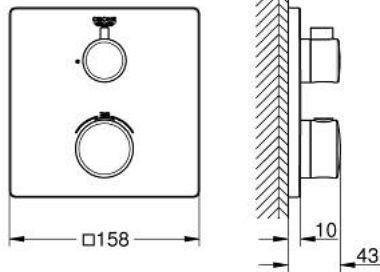

10 221 524 30 GROHTHERM ТЕРМОСТАТИЧНИЙ ЗМІШУВАЧ НА 1 ВИХІД ІЗ ЗАПІРНИМ КЛАПАНОМ

ОПИС ПРОДУКТУ

- Колір: матовий чорний
- комплект верхньої монтажної частини для вбудованої частини GROHE Rapido SmartBox 35 600/35 604
- GROHE TurboStat вбудований термоелемент
- із настінними розетками GROHE FastFixation (приховані ексцентрики, ущільнювачі, кріплення)
- металева настінна накладка, припасування в межах 6°
- GROHE SafeStop - попередньо встановлений обмежувач температури на 38°C
- GROHE SafeStop Plus (додаткова опція) - обмежувач температури води до 43°C / 46°C
- вбудовані зворотні клапани і очисні фільтри
- керамічний запірний клапан, 120°
- пропускна здатність виходів: вихід В = 27 л/хв, вихід С = 30 л/хв
- без набору для чорнкової обробки 35 600/35 604 (замовляйте окремо)
- професійна версія

10 221 524 30 GROHTHERM ТЕРМОСТАТИЧНИЙ ЗМІШУВАЧ НА 1 ВИХІД ІЗ ЗАПІРНИМ КЛАПАНОМ

ЗАПАСНІ ЧАСТИНИ , лютого 2023 – зараз

- 1: temperature control handle (Артикул запчастини 490822430)
 - 2: Монтажна плита (Артикул запчастини 49080000)
 - 3: escutcheon (Артикул запчастини 490762430)
 - 4: shut-off handle (Артикул запчастини 490832430)
 - 5: Аквадиммер (Артикул запчастини 49084000)
 - 6: Термостатичний компактний картридж 3/4" (Артикул запчастини 49028000)
 - 7: Зворотний клапан (Артикул запчастини 49085000)
 - 8: Ущільнювач (Артикул запчастини 48360000)
 - 9: Картридж GROHE TurboStat 3/4" (Артикул запчастини 49003000)*
 - 10: Свічковий ключ (Артикул запчастини 49059000)*
 - 11: Сервісні заглушки (Артикул запчастини 1405300M)*
 - 12: Універсальний комплект подовжувачів для термостатів із двома рукоятками, 25 мм (Артикул запчастини 14058000)*
- * Додаткові аксесуари