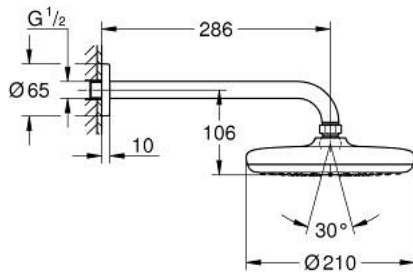

## 10 221 824 30 ТЕМПЕСТА 210 ВЕРХНІЙ 286 ММ ДУШ, 1 РЕЖИМ СТРУМЕНЮ

### ОПИС ПРОДУКТУ

- Колір: матовий чорний
- складається із:
  - верхній душ Tempesta 210
  - режим струменю Rain
  - максимальна витрата (при тиску 3 бар): 8,5 л/хв
  - душовий 286 мм кронштейн Rainshower
  - GROHE EcoJoy – технологія неперевершеного потоку при економному використанні води
  - GROHE DreamSpray розкішний потік води
  - GROHE SpeedClean – технологія, що запобігає утворенню вапняного нальоту
  - Inner WaterGuide - внутрішня ізоляція для захисту поверхні
  - може використовуватися із проточним водонагрівачем

## 10 221 824 30 **ТЕМPEСТА 210 ВЕРХНІЙ 286 ММ ДУШ, 1 РЕЖИМ СТРУМЕНЮ**

**ЗАПАСНІ ЧАСТИНИ** , лютого 2023 – зараз

1: Волокнистий ущільнювач Ø 18,5 x Ø 12 x 2 (Артикул запчастини 0138900 М)

2: Фільтр для затримання бруду (Артикул запчастини 48007000)