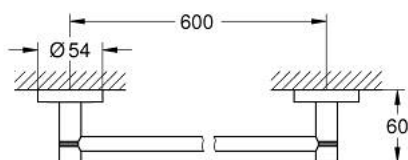

10 225 124 30 ESSENTIALS ТРИМАЧ ДЛЯ РУШНИКА

ОПИС ПРОДУКТУ

- Колір: матовий чорний
- матеріал: метал
- 654 мм (функціональна довжина 600 мм)
- приховане кріплення
- підходить для прикручування (саморізи і дюбелі включено) або приклеювання (клей 40 915 000 продається окремо).
- сила утримання: макс. 10 кг
- вказана вага утримання дійсна лише для статичного (повільно прикладеного) навантаження та використання за призначенням