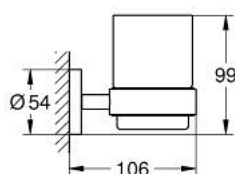

10 225 624 30 ESSENTIALS СКЛЯНКА ІЗ ТРИМАЧЕМ

ОПИС ПРОДУКТУ

- Колір: матовий чорний
- матеріал: скло / метал
- складається із:
 - тримач
 - скляний стакан
 - приховане кріплення
- підходить для прикручування (саморізи і дюбелі включено) або приклеювання (клей 40 915 000 продається окремо).
- сила утримання: макс. 5 кг
- вказана вага утримання дійсна лише для статичного (повільно прикладеного) навантаження та використання за призначенням