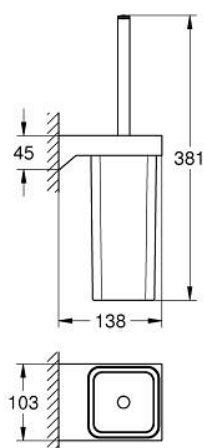

## 10 227 7KF 00 SELECTION CUBE ТУАЛЕТНИЙ ЙОРЖИК У КОМПЛЕКТІ

### ОПИС ПРОДУКТУ

- Колір: фантомний чорний
- матеріал: скло / метал
- настінний монтаж
- приховане кріплення

## 10 227 7KF 00 SELECTION CUBE ТУАЛЕТНИЙ ЙОРЖИК У КОМПЛЕКТІ

**ЗАПАСНІ ЧАСТИНИ** , лютого 2023 – зараз

1: Запасний туалетний йоржик (Артикул запчастини 40868KF0)

1.1: Запасна голівка йоржика (Артикул запчастини 40870000)