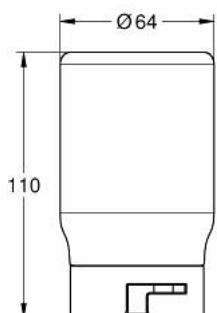

10 336 999 90 KINUAMI ПІНИСТЕ МИЛО ДЛЯ ТІЛА М'ЯТНА/ОСВІЖАЮЧА

ОПИС ПРОДУКТУ

- Колір: додатковий аксесуар
- мило для тіла, спеціально розроблене для використання з GROHE Purefoam, щоб огортати теплою піною
- веганський, без мікропластику
- 250 мл мила забезпечує до 39 душів з 10 секундами спінювання на душ
- 500 мл (2 x 250 мл)
- інгредієнти: вода, натрію лауретсульфат, коко-глюкозид, гліцерин, динатрію лауретсульфосукцинат, парфум, молочна кислота, гліцин, тетранатрію імінодісукцинат, натрію гіалуронат, натрію бензоат, калію сорбат, ліналоол, альфа-ізометил іонон, тетраметил ацетилоктагідронафталіни, ацетилцедрен