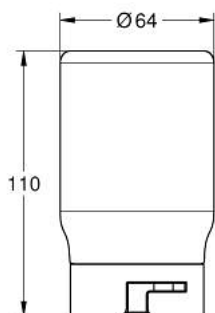

10 338 099 90 KINUAMI ПІНИСТЕ МИЛО ДЛЯ ТІЛА МОРСЬКА/ЗВОЛОЖУЮЧА

ОПИС ПРОДУКТУ

- Колір: додатковий аксесуар
- мило для тіла, спеціально розроблене для використання з GROHE Purefoam, щоб огортати теплою піною
- веганський, без мікропластику
- 250 мл мила забезпечує до 39 душів з 10 секундами спінювання на душ
- 500 мл (2 x 250 мл)
- інгредієнти: вода, натрію лауретсульфат, коко-глюкозид, гліцерин, динатрію лауретсульфосукцинат, духи, молочна кислота, гліцин, тетранатрію імінодісукцинат, натрію гіалуронат, натрію бензоат, калію сорбат, геранілацетат, ацетил цедрен