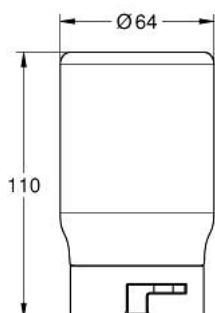

10 338 199 90 KINUAMI ПІНИСТЕ МИЛО ДЛЯ ТІЛА ЦИТРУСОВЕ/ПІДБАДЬОРЛИВЕ

ОПИС ПРОДУКТУ

- Колір: додатковий аксесуар
- мило для тіла, спеціально розроблене для використання з GROHE Purefoam, щоб огортати теплою піною
- веганський, без мікропластику
- 250 мл мила забезпечує до 39 душів з 10 секундами спінювання на душ
- 500 мл (2 x 250 мл)
- інгредієнти: вода, натрію лауретсульфат, коко-глюкозид, гліцерин, динатрію лауретсульфосукцинат, парфум, молочна кислота, гліцин, тетранатрію імінодісукцинат, натрію гіалуронат, натрію бензоат, калію сорбат, лімонен, ліналоол, цитраль, ліналілацетат, пінен