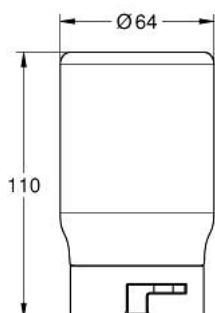

10 338 299 90 KINUAMI ПІНИСТЕ МИЛО ДЛЯ ТІЛА ЦВІТІННЯ/ЖИВЛЕННЯ

ОПИС ПРОДУКТУ

- Колір: додатковий аксесуар
- мило для тіла, спеціально розроблене для використання з GROHE Purefoam, щоб огортати теплою піною
- веганський, без мікропластику
- 250 мл мила забезпечує до 39 душів з 10 секундами спінювання на душ
- 500 мл (2 x 250 мл)
- інгредієнти: вода, натрію лауретсульфат, коко-глюкозид, гліцерин, динатрію лауретсульфосукцинат, парфум, молочна кислота, гліцин, тетранатрію імінодісукцинат, натрію гіалуронат, натрію бензоат, калію сорбат, ліналілацетат