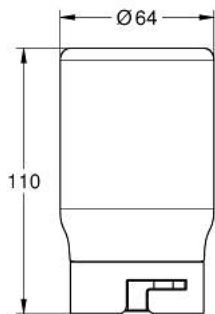

10 338 399 90 KINUAMI ПІНИСТЕ МИЛО ДЛЯ ТІЛА ВОДЯНА ЛІЛІЯ/ЗАСПОКІЙЛИВЕ

ОПИС ПРОДУКТУ

- Колір: додатковий аксесуар
- мило для тіла, спеціально розроблене для використання з GROHE Purefoam, щоб огортати теплою піною
- веганський, без мікропластику
- 250 мл мила забезпечує до 39 душів з 10 секундами спінювання на душ
- 500 мл (2 x 250 мл)
- інгредієнти: вода, натрію лауретсульфат, коко-глюкозид, гліцерин, динатрію лауретсульфосукцинат, парфум, молочна кислота, гліцин, тетранатрію імінодісукцинат, натрію гіалуронат, натрію бензоат, калію сорбат, тетраметилацетилоктагідронафталины, ліналілацетат