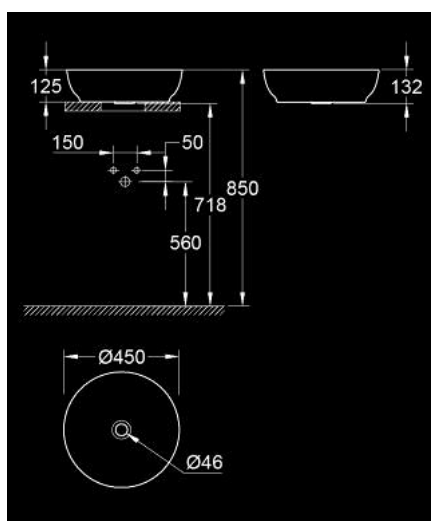

10 356 0SH 00 ESSENCE РАКОВИНА-ЧАША 45

ОПИС ПРОДУКТУ

- Колір: альпійський білий
- без переливу
- 450 mm
- включає комплект кріплень
- no waste set included
- recommended waste sets: 103 575 SH00, 118 793 0000, please order separately
- сантехнічне обладнання
- GROHE AquaCeramic antistick coating
- GROHE HyperClean antibacterial glazing