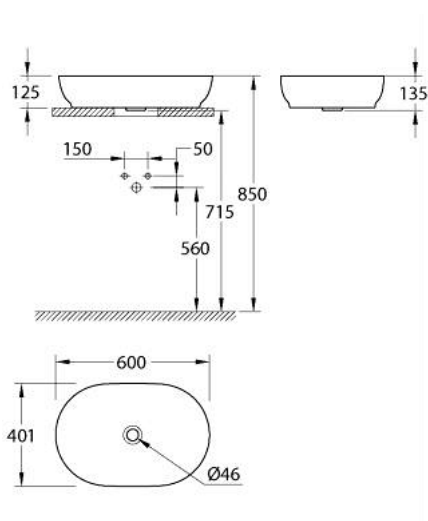

10 356 3SH 00 ESSENCE РАКОВИНА-ЧАША 60

ОПИС ПРОДУКТУ

- Колір: альпійський білий
- без переливу
- 600 x 400 мм
- включає комплект кріплень
- no waste set included
- recommended waste sets: 103 575 SH00, 118 793 0000, please order separately
- сантехнічне обладнання
- GROHE AquaCeramic antistick coating
- GROHE HyperClean antibacterial glazing