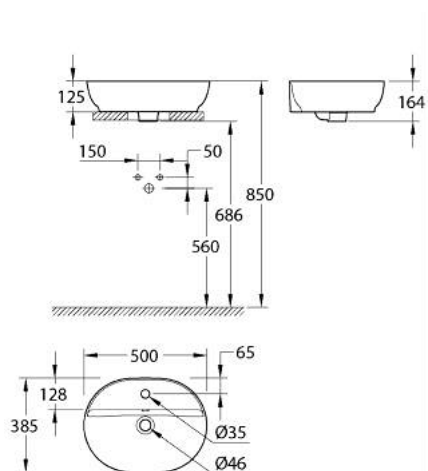

### ОПИС ПРОДУКТУ

- Колір: альпійський білий
- 1 перфорований отвір
- із переливом
- 500 x 400 mm
- no waste set included
- recommended waste set: 118 229 SH00, please order separately
- включає комплект кріплень
- сантехнічне обладнання
- GROHE AquaCeramic antistick coating
- GROHE HyperClean antibacterial glazing