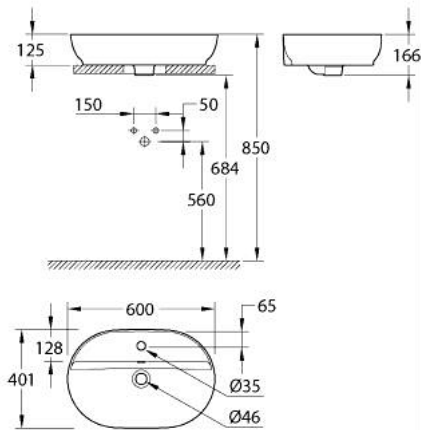

10 356 9SH 00 ESSENCE РАКОВИНА ДЛЯ СТИЛЬНИЦІ 60

ОПИС ПРОДУКТУ

- Колір: альпійський білий
- 1 перфорований отвір
- із переливом
- 600 x 400 мм
- no waste set included
- recommended waste set: 118 229 SH00, please order separately
- включає комплект кріплень
- сантехнічне обладнання
- GROHE AquaCeramic antistick coating
- GROHE HyperClean antibacterial glazing