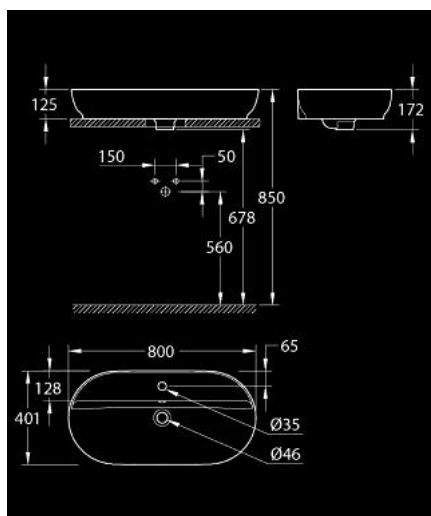

10 357 1SH 00 ESSENCE РАКОВИНА ДЛЯ СТИЛЬНИЦІ 80

ОПИС ПРОДУКТУ

- Колір: альпійський білий
- 1 перфорований отвір
- із переливом
- 800 x 400 mm
- no waste set included
- recommended waste set: 118 229 SH00, please order separately
- включає комплект кріплень
- сантехнічне обладнання
- GROHE AquaCeramic antistick coating
- GROHE HyperClean antibacterial glazing