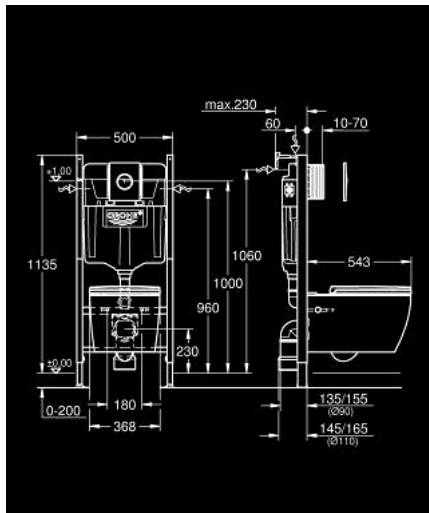

10 384 3SH 00 **SOLIDO COMPACT КОМПЛЕКТ 5-В-1 ДЛЯ УНІТАЗУ**

ОПИС ПРОДУКТУ

- Колір: хром
- зі змивним бачком GD 2
- class 1, full flush 5 l, 4 l according to EN997
- flushes with 3 l, 2 l for small flush
- flushes with 6 l for full flush
- складається із:
- Solido Compact елемент для унітазу (38 939 000)
- Керамічний підвісний унітаз Start Round із сидінням і кришкою, плавне закриття (103 848 SH00)
- Sail панель змиву, хром (38 965 000)
- настінні куточки (38 558 00M)
- Комплект для звукоізоляції (37 131 000)