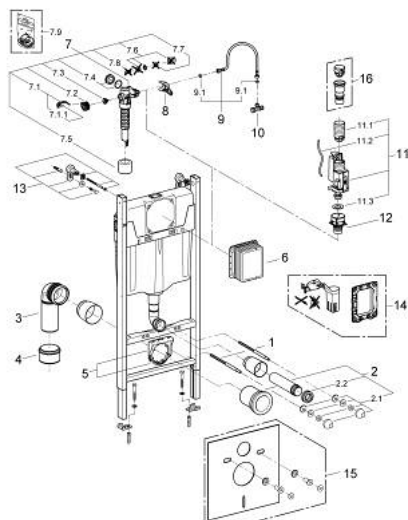

10 384 3SH 00 **SOLIDO COMPACT КОМПЛЕКТ 5-B-1 ДЛЯ УНІТАЗУ**

ЗАПАСНІ ЧАСТИНИ , серпня 2023 – зараз

1. 1: Різбовий болт (Артикул запчастини 4276400M)
  2. 2: Впускний і змивний гарнітури для унітазу (Артикул запчастини 37311K00)
  - 2.1: Кріплення умивальника (Артикул запчастини 43511SH0)
  - 2.2: З'єднувач (Артикул запчастини 37119000)
  5. 3: PP-випускне коліно Ø 90 мм (Артикул запчастини 42327000)
  6. 4: Перехідник (Артикул запчастини 42242000)
  7. 5: Опора для вигину виходу (Артикул запчастини 42243000)
  8. 6: Ревізійний короб (Артикул запчастини 66791000)
  9. 7: Клапан наповнення (Артикул запчастини 42583000)
  - 7.1: Важіль (Артикул запчастини 43734000)
  - 7.1.1: Ущільнювач (Артикул запчастини 4377000M)
  - 7.2: Головка клапана (Артикул запчастини 43536000)
  - 7.3: Мембрана (Артикул запчастини 4375800M)
  - 7.4: Кришка, що загвинчується (Артикул запчастини 43735000)
  - 7.5: Клапан поплавковий, 5 шт. (Артикул запчастини 4379100M)
  - 7.6: Комплект ущільнювачів (Артикул запчастини 43722000)*
  17. 8: Опорний пристрій (Артикул запчастини 42246000)
  18. 9: З'єднувальний шланг (Артикул запчастини 42233000)
  - 9.1: Ущільнювальна шайба (Артикул запчастини 0319100M)
  20. 10: Підключення до водопроводу (Артикул запчастини 48561000)
  21. 11: Змивний клапан подвійного змиву AV1 (Артикул запчастини 42320000)
  - 11.1: Подовжувач для переливної труби (Артикул запчастини 42313000)
  - 11.2: Пневматичний шланг (Артикул запчастини 42319000)
  - 11.3: Ущільнювач (Артикул запчастини 42310000)
  25. 12: Сідло клапана (Артикул запчастини 42599000)
  26. 13: Настінні куточки (Артикул запчастини 3855800M)
  27. 14: Обмежувач потоку (Артикул запчастини 42300000)*
  28. 15: Комплект для дооснащення унітазів-біде Sensia Arena та IGS (Артикул запчастини 40899000)*
  29. 16: Комплект для звукоізоляції (Артикул запчастини 37131000)*
  30. 17: Настінні кронштейни Xtra, гнучке розміщення (Артикул запчастини 38733000)*
  31. 18: Подовжувач (Артикул запчастини 38629000)*
  32. 19: Аксесуари (Артикул запчастини 38779000)*
  33. 20: 4.5 л адаптер для GD2 (Артикул запчастини 42333000)*
2. Додаткові аксесуари