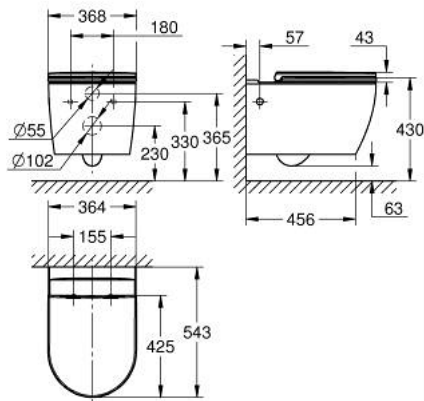

10 384 8SH 00 **START ROUND CERAMIC УНІТАЗ НАСТІННОГО МОНТАЖУ**

ОПИС ПРОДУКТУ

- Колір: альпійський білий
- складається із:
 - Підвісний унітаз Start Round Ceramic
 - для вбудованого бачка
 - горизонтальний випуск
 - прямий круговий змив
 - безобідковий
 - class 1, full flush 5 l, 4 l according to EN997
 - flushes with 3 l, 2 l for small flush
 - flushes with 6 l for full flush
- сантехнічне обладнання
- Сидіння для унітазу з кришкою (39 913 001)
- із мікроліфтом
- просто та швидко знімається
- з'ємне
- матеріал: дюрропласт
- включає комплект кріплень