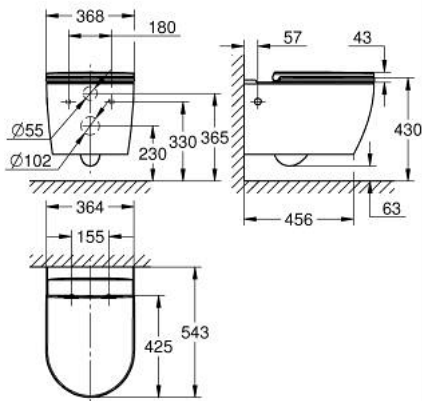

10 386 0SH 00 **BAU CERAMIC УНІТАЗ НАСТІННОГО МОНТАЖУ**

ОПИС ПРОДУКТУ

- Колір: альпійський білий
- складається із:
 - Підвісний унітаз Bau Ceramic
 - для вбудованого бачка
 - горизонтальний випуск
 - прямий круговий змив
 - безобідковий
 - class 1, full flush 5 l, 4 l according to EN997
 - flushes with 3 l, 2 l for small flush
 - flushes with 6 l for full flush
- сантехнічне обладнання
- Сидіння для унітазу з кришкою (39 913 001)
- із мікроліфтом
- просто та швидко знімається
- з'ємне
- матеріал: дюрропласт
- включає комплект кріплень