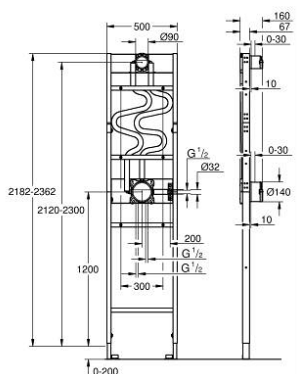

10 399 499 90 RAPIDO SHOWER FRAME ЕЛЕМЕНТ ДЛЯ ПОДВІЙНОГО ДУШУ ПРИХОВАНОГО МОНТАЖУ

ОПИС ПРОДУКТУ

- Колір: додатковий аксесуар
- для монтажу душових систем з одним ручним душем і подвійним верхнім душем
- попередньо встановлений GROHE Rapido SmartBox (35 604)
- попередньо встановлений набір 9,5 л/хв для верхнього душа (107 241 9990)
- попередньо встановлена розетка для ручного душа
- попередньо змонтовані та ізольовані змішані водопровідні труби
- для настінної установки або сухого облицювання
- самонесна стальна рама із порошковим напиленням
- повністю попередньо зібраний
- регульована глибина монтажу
- 2 входи знизу для підключення води, 1/2"
- мін. монтажна глибина (від чорнової стіни до торцевої обробки) 77-107 мм
- мін. монтажна глибина (від чорнової стіни до фасаду рами) 67 мм
- Висота верхнього душу регулюється на 180 мм
- ущільнювальні фліси
- перевірка на герметичність виконана на заводі
- підходить для прихованих 3-функціональних комплектів у поєднанні з GROHE Rapido SmartBox
- підходить для колін душових патрубків GROHE з зовнішньою різьбою, 1/2"
- підходить для верхнього душу Rainshower SmartActive 310 з двома режимами струменю та кронштейном 430 мм
- ідеально підходить для прихованих душових систем Grohtherm 103 997 0000 та 103 998 0000
- для встановлення на стіні, будь ласка, замовте настінні кронштейни 103 999 9990 (продаються окремо)
- професійна версія

Pure Freude
an Wasser

10 399 499 90 **RAPIDO SHOWER FRAME ЕЛЕМЕНТ ДЛЯ ПОДВІЙНОГО ДУШУ ПРИХОВАНОГО МОНТАЖУ**

Для цього списку запчастин недоступний розгорнутий вид.

ЗАПАСНІ ЧАСТИНИ , серпня 2023 – зараз

1: Комплект ущільнювачів (Артикул запчастини 48263000)