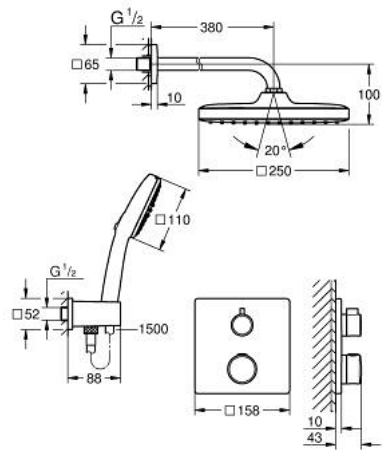

### ОПИС ПРОДУКТУ

- Колір: хром
- складається із:
  - термостатичний змішувач для душу на 2 виходи із вбудованим перемикачем (24 079)
  - верхній душ Tempesta 250 Cube (26 687) включаючи 380 мм горизонтальний душовий кронштейн
  - ручний душ Tempesta Cube 110 2 режими (26 746)
  - підключення для душового шлангу 1/2" із настінним тримачем для ручного душу (26 370)
  - Rotaflex TwistStop душовий шланг 1500 мм 1/2" x 1/2" (28 409)
  - ідеальне поєднання із душовою монтажною рамою GROHE Rapido shower frame duo (103 993 9990)
  - необхіден GROHE Rapido SmartBox універсальна вбудована частина, 1/2" (35 604), замовляються окремо
- професійна версія

10 399 500 00 **GROHTHERM ПРИХОВАНА ДУШОВА СИСТЕМА 3 TEMPESTA 250 CUBE**

**ЗАПАСНІ ЧАСТИНИ** , серпня 2023 – зараз

- 1: Волокнистий ущільнювач Ø 18,5 x Ø 12 x 2 (Артикул запчастини 0138900 M)
- 2: Фільтр для затримання бруду (Артикул запчастини 48007000)
- 3: Розетка (Артикул запчастини 48118000)