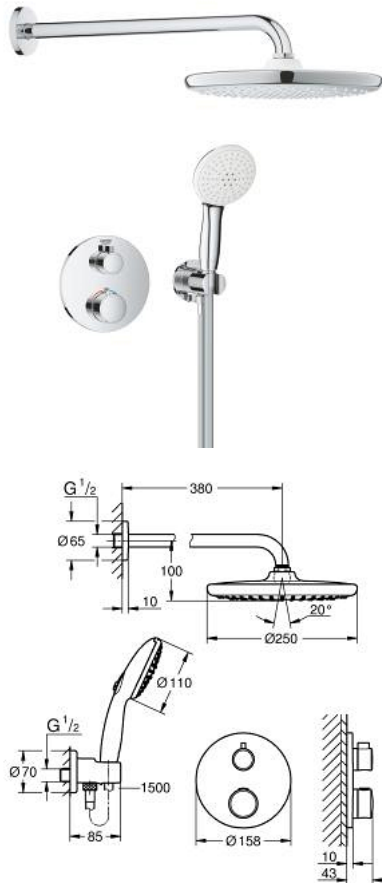

10 399 600 00 **GROHTHERM ПРИХОВАНА ДУШОВА СИСТЕМА З TEMPESTA 250**

**ОПИС ПРОДУКТУ**

- Колір: хром
- складається із:
  - термостатичний змішувач для душу прихованого монтажу на 2 виходи з вбудованим запірним/перепускним клапаном (24 076)
  - верхній душ Tempesta 250 (26 668) включаючи 380 мм горизонтальний душовий кронштейн
  - ручний душ Tempesta 110 2 режими (26 161)
  - підключення для душового шлангу 1/2" із настінним тримачем для ручного душу (28 679)
  - Rotaflex TwistStop душовий шланг 1500 мм 1/2" x 1/2" (28 409)
  - ідеальне поєднання із душовою монтажною рамою GROHE Rapido shower frame duo (103 993 9990)
  - необхіден GROHE Rapido SmartBox універсальна вбудована частина, 1/2" (35 604), замовляються окремо
- професійна версія