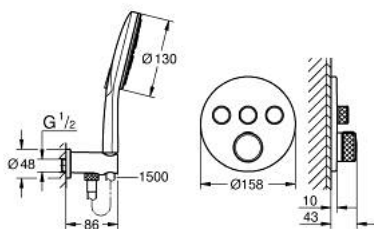

10 399 700 00 GROHTHERM SMARTCONTROL ПРИХОВАНА ДУШОВА СИСТЕМА 3 RAINSHOWER SMARTACTIVE 310

ОПИС ПРОДУКТУ

- Колір: хром
- складається із:
 - термостат прихованого монтажу із 3 кнопками керування (29 121)
 - верхній душ Rainshower SmartActive 310 на 2 режими (26 475), включає душовий кронштейн 430 мм
 - ручний душ Rainshower SmartActive 130 на 3 режими (26 574)
 - відведення для душу 1/2" з тримачем (26 658)
 - душовий шланг Silverflex 1500 мм 1/2" x 1/2" (28 364)
 - опціональний регулятор потоку 9,5 л/хв в комплекті для ручного душу
- ідеальне поєднання із душовою монтажною рамою GROHE Rapido shower frame duo (103 994 9990)
- необхідні GROHE Rapido SmartBox універсальна вбудована частина, 1/2" і вбудований блок для верхнього душу 9,5 л/хв (26 483), замовляються окремо
- професійна версія