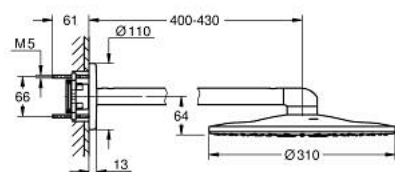

10 399 700 00 GROHTHERM SMARTCONTROL ПРИХОВАНА ДУШОВА СИСТЕМА 3 RAINSHOWER SMARTACTIVE 310

ОПИС ПРОДУКТУ

- Колір: хром
- складається із:
 - термостат прихованого монтажу із 3 кнопками керування (29 121)
 - верхній душ Rainshower SmartActive 310 на 2 режими (26 475), включає душовий кронштейн 430 мм
 - ручний душ Rainshower SmartActive 130 на 3 режими (26 574)
 - відведення для душу 1/2" з тримачем (26 658)
 - душовий шланг Silverflex 1500 мм 1/2" x 1/2" (28 364)
 - опціональний регулятор потоку 9,5 л/хв в комплекті для ручного душу
- ідеальне поєднання із душовою монтажною рамою GROHE Rapido shower frame duo (103 994 9990)
- необхідні GROHE Rapido SmartBox універсальна вбудована частина, 1/2" і вбудований блок для верхнього душу 9,5 л/хв (26 483), замовляються окремо
- професійна версія