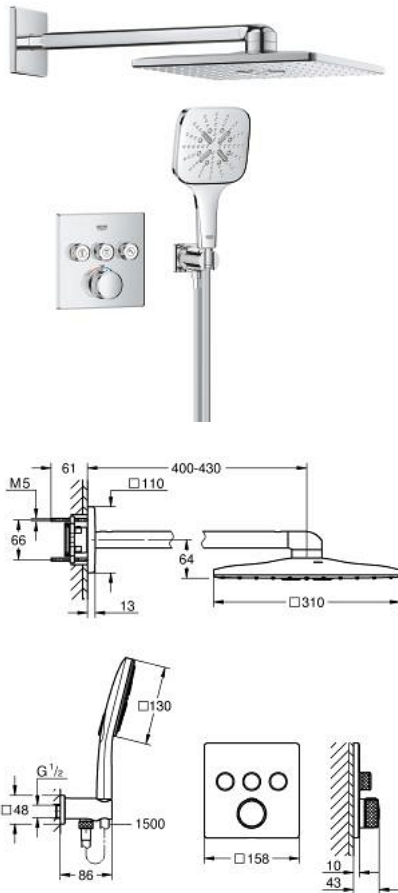

10 399 800 00 GROHTHERM SMARTCONTROL ПРИХОВАНА ДУШОВА СИСТЕМА З RAINSHOWER SMARTACTIVE 310 CUBE

ОПИС ПРОДУКТУ

- Колір: хром
- складається із:
 - термостат прихованого монтажу із 3 кнопками керування (29 126)
 - верхній душ Rainshower SmartActive 310 Cube на 2 режими (26 479), включає душовий кронштейн 430 мм
 - ручний душ Rainshower SmartActive 130 Cube на 3 режими (26 582)
 - відведення для душу 1/2" з тримачем (26 659)
 - душовий шланг Silverflex 1500 мм 1/2" x 1/2" (28 364)
 - ідеальне поєднання із душовою монтажною рамою GROHE Rapido shower frame duo (103 994 9990)
 - необхідні GROHE Rapido SmartBox універсальна вбудована частина, 1/2" і вбудований блок для верхнього душу 9,5 л/хв (26 483), замовляються окремо
- професійна версія