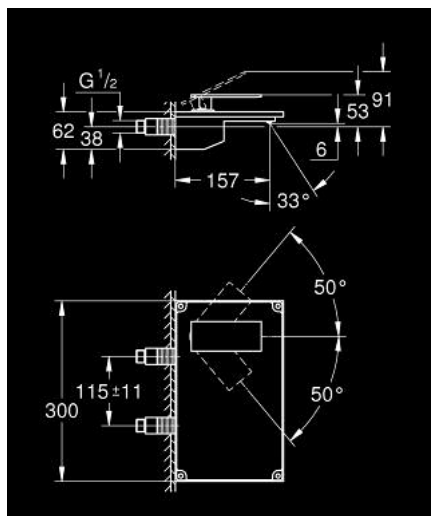

10 474 7DC 00 ALLURE GRAVITY ЗМІШУВАЧ ДЛЯ РАКОВИНИ НА ДВА ОТВОРИ РОЗМІРУ XL

ОПИС ПРОДУКТУ

- Колір: суперсталь
- настінний монтаж
- з полчкою
- без блоку прихованого монтажу
- покриття GROHE LongLife
- GROHE EcoJoy – технологія неперевершеного потоку при економному використанні води
- максимальна витрата (при 3 бар): 4,8 л/хв
- каскадний потік
- обмежувач температури
- без набору для чорнкової обробки 108 067 9990 (замовляйте окремо)
- в поєднанні з декоративними накладками 106 071 (замовляйте окремо)