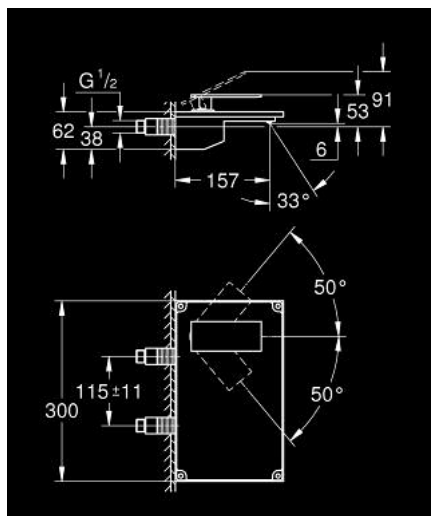

10 474 7GN 00 ALLURE GRAVITY ЗМІШУВАЧ ДЛЯ РАКОВИНИ НА ДВА ОТВОРИ РОЗМІРУ XL

ОПИС ПРОДУКТУ

- Колір: холодний світанок матовий
- настінний монтаж
- з полчкою
- GROHE SilkMove 28 мм керамічний картридж
- покриття GROHE LongLife
- GROHE EcoJoy – технологія неперевершеного потоку при економному використанні води
- максимальна витрата (при 3 бар): 4,8 л/хв
- каскадний потік
- обмежувач температури
- без набору для чорнкової обробки 108 067 9990 (замовляйте окремо)
- в поєднанні з декоративними накладками 106 071 (замовляйте окремо)