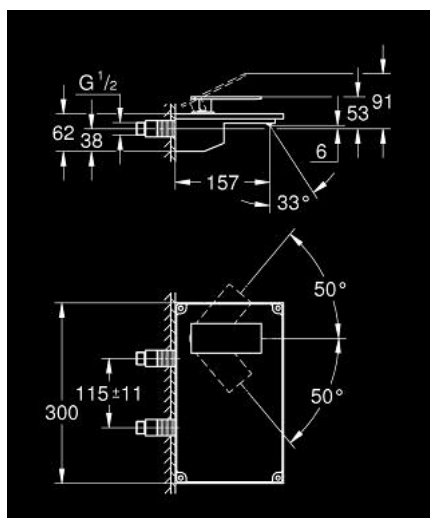

10 474 7MG 00 ALLURE GRAVITY ЗМІШУВАЧ ДЛЯ РАКОВИНИ НА ДВА ОТВОРИ РОЗМІРУ XL

ОПИС ПРОДУКТУ

- Колір: satin graphite
- настінний монтаж
- з полочкою
- GROHE SilkMove 28 мм керамічний картридж
- покриття GROHE LongLife
- GROHE EcoJoy – технологія неперевершеного потоку при економному використанні води
- максимальна витрата (при 3 бар): 4,8 л/хв
- каскадний потік
- обмежувач температури
- без набору для чорнової обробки 108 067 9990 (замовляйте окремо)
- в поєднанні з декоративними накладками 106 071 (замовляйте окремо)