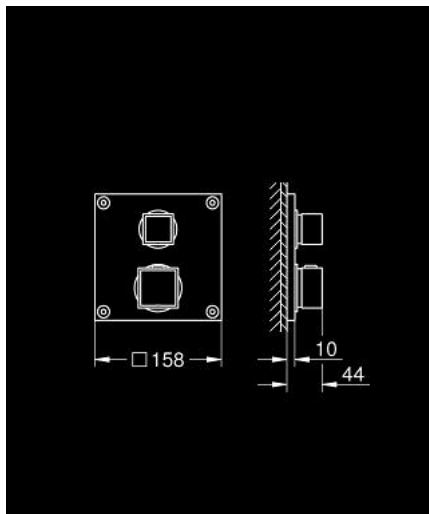

10 474 800 00 ALLURE GRAVITY ТЕРМОСТАТ ДЛЯ ПРИХОВАНОГО МОНТАЖУ ІЗ ПЕРЕМИКАЧЕМ НА 2 ПОЛОЖЕННЯ

ОПИС ПРОДУКТУ

- Колір: хром
- комплект верхньої монтажної частини для вбудованої частини GROHE Rapido SmartBox 35 600/35 604
- GROHE TurboStat вбудований термоелемент
- GROHE LongLife поверхня
- із настінними розетками GROHE FastFixation (приховані ексцентрики, ущільнювачі, кріплення)
- металева настінна накладка, припасування в межах 6°
- GROHE SafeStop - попередньо встановлений обмежувач температури на 38°C
- GROHE SafeStop Plus (додаткова опція) - обмежувач температури води до 43°C / 46°C
- GROHE AquaDimmer, вбудований запірний клапан/розподільний клапан
- металеві рукоятки
- без набору для чорнової обробки 35 600/35 604 (замовляйте окремо)
- пропускна здатність виходів: вихід В = 27 л/хв вихід С = 30 л/хв
- в поєднанні з декоративними накладками 106 067 (замовляйте окремо)