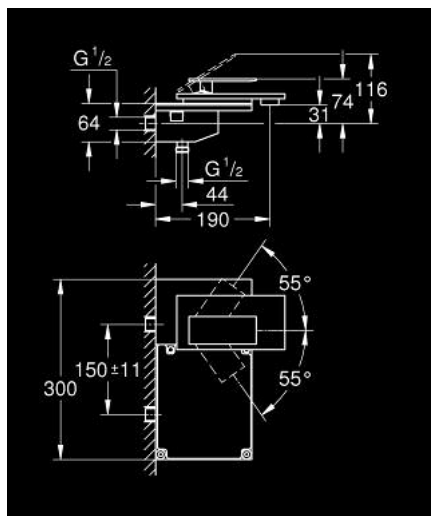

10 474 9MG 00 ALLURE GRAVITY ОДНОВАЖІЛЬНИЙ ЗМІШУВАЧ ДЛЯ ВАННИ 1/2" ЗОВНІШНЬОГО МОНТАЖУ

ОПИС ПРОДУКТУ

- Колір: satin graphite
- настінний монтаж
- з полечкою
- GROHE SilkMove 35 мм керамічний картридж
- покриття GROHE LongLife
- максимальна витрата (при 3 бар): 20 л/хв
- автоматичний перемикач: ванна/душ
- прихований аератор
- 1/2" вихід для душу знизу із вбудованим зворотнім клапаном
- приховані S-подібні з'єднання
- захист від зворотнього потоку
- обмежувач температури
- в поєднанні з декоративними накладками 106 065 (замовляйте окремо)