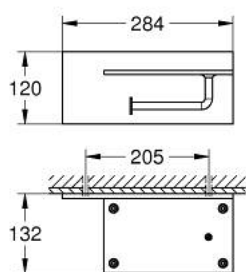

## 10 477 8GL 00 ALLURE GRAVITY ТРИМАЧ ДЛЯ ТУАЛЕТНОГО ПАПЕРУ

### ОПИС ПРОДУКТУ

- Колір: холодний світанок
- матеріал: метал
- приховане кріплення
- покриття GROHE LongLife
- в поєднанні з декоративними накладками 107 418 (замовляйте окремо)